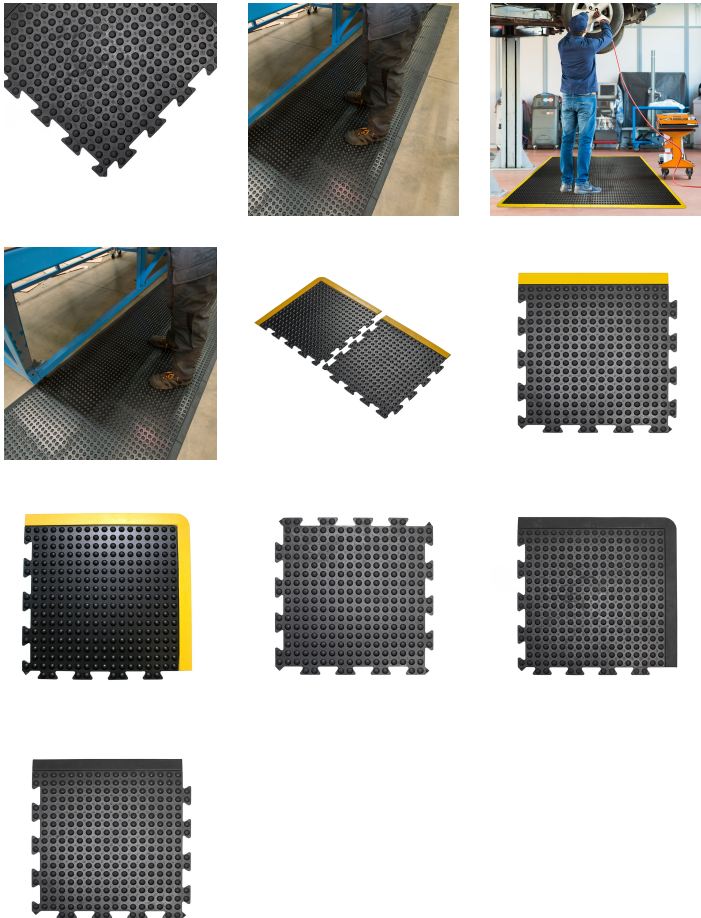

## Bubblemat Connect

Losetas interconectables con excepcionales propiedades antifatiga

- Sistema de losetas antifatiga muy duradero.
- Superficie de burbujas en relieve que estimula la circulación sanguínea y reduce la sensación de fatiga.
- Sistema de losetas interconectables que puede adaptarse a cualquier forma y dimensiones.
- Confeccionadas en caucho resistente y cómodo que protege al usuario de los efectos nocivos del pavimento duro y frío.
- El caucho es un material antideslizante por naturaleza.

### Componentes

Numero de parte    Dimensiones    Color    Peso (kg)

### Especificación técnica

Material    Caucho natural

Numero de parte	Dimensiones	Color	Peso (kg)
BF010709	50 cm x 50 cm	Negro/Amarillo	2.15
BF010708	50 cm x 50 cm	Negro/Amarillo	2.15
BF010009	50 cm x 50 cm	Negro	2.15
BF010008	50 cm x 50 cm	Negro	2.15
BF010007	50 cm x 50 cm	Negro	2.15

<b>Contenido de materiales reciclados %</b>	43% de contenido reciclado
<b>Acabado de la superficie</b>	Burbujas
<b>Altura del producto</b>	13,5 mm
<b>Peso del Producto</b>	5,75 kg
<b>Min. Temperatura de funcionamiento</b>	-30°C
<b>Max. Temperatura de funcionamiento</b>	+50°C
<b>Resistencia a sustancias químicas</b>	No es resistente a las grasas ni los aceites minerales
<b>Resistencia ambiental</b>	Indicado para zonas interiores secas
<b>Resistencia a los rayos UV</b>	Sí
<b>Método de instalación</b>	Losetas interconectables de colocación libre
<b>Método de limpieza</b>	Rociar con agua a presión (inferior a 60 psi) para eliminar la suciedad y los residuos. Para obtener unos resultados óptimos, limpie la alfombra con un detergente suave (pH 4,0-9,0). No utilice vapor, desengrasantes ni productos químicos cáusticos. No frote la superficie mecánicamente.
<b>Resistencia a la tracción</b>	3 Mpa
<b>Elongación</b>	250%
<b>Proceso de fabricación</b>	Moldeo por compresión