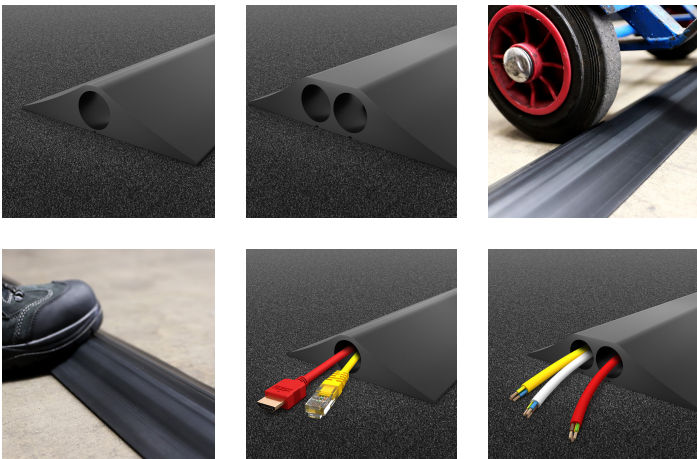

CablePro HD

Protector de cableado de uso industrial con uno o dos conductos

- Protector de cables ultrarresistente con bordes biselados, apto para el tránsito de carretillas elevadoras.
- Conductos de gran diámetro (23 mm) aptos para cables industriales.
- Indicado para interiores y exteriores.
- Ideal para usos industriales, almacenes, eventos y exposiciones.
- Cuenta con una hendidura precortada en el reverso para facilitar la inserción de cables.

Componentes

Numero de parte	Dimensiones	Color	Peso (kg)
CP010001	9 m	Negro	25
CP010007	3 m	Negro	8.33

Especificación técnica

Material	PVC
Acabado de la superficie	Superficie lisa
Resistencia ambiental	Apta para interiores y exteriores
Método de instalación	Colocación libre