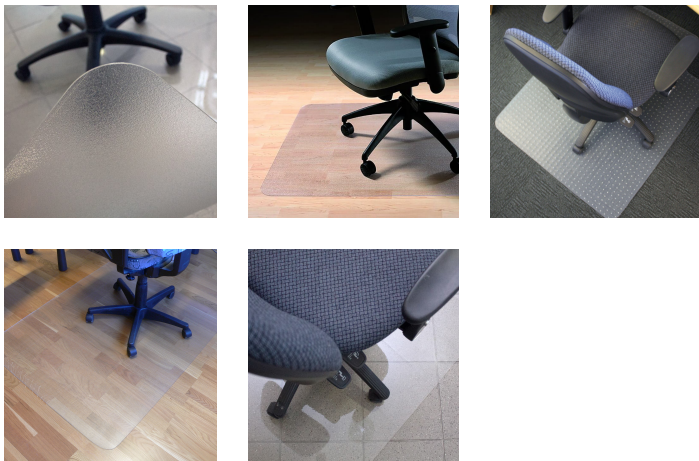

## Chair Mat (PET)

Protección de suelos contra las marcas de silla

- Alfombra antideslizante para proteger el pavimento de las sillas.
- Disponible en varios tamaños y formas.
- Muy buena relación calidad precio y disponible en dos modelos: para pavimentos duros (PET) y para moqueta (PC).
- 100 % reciclable.

## Componentes

Numero de parte	Dimensiones	Color	Peso (kg)
CMH00002PES	1,2 m x 1,5 m	Claro	7
CMH00001PES	0,9 m x 1,2 m	Claro	3.5
CMC00002PES	1,2 m x 1,5 m	Claro	7
CMC00001PES	0,9 m x 1,2 m	Claro	4

## Especificación técnica

Material	PET
Acabado de la superficie	Granulado
Altura del producto	1,8 mm, 2,5 mm
Max. Temperatura de funcionamiento	+65°C
Resistencia a sustancias químicas	Media
Resistencia ambiental	Indicados para zonas interiores secas
Resistencia a los rayos UV	No
Aplicaciones típicas	Oficinas, almacenes
Método de limpieza	Agua templada