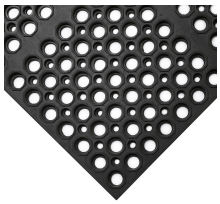

COBA deluxe

Alivio de la fatiga en entornos laborales industriales

- Proporciona una superficie donde el usuario podrá trabajar de pie sin renunciar a la comodidad y la seguridad.
- Alfombra duradera y resistente al impacto gracias a su generoso grosor.
- La versión en módulos interconectables es muy práctica para cubrir grandes superficies.
- Confeccionada en caucho, un material resistente y muy duradero.
- Excelentes propiedades antideslizantes, óptima para superficies húmedas.
- Óptima para entornos laborales húmedos gracias a los agujeros de drenaje aptos para el derrame de fluidos.
- Disponible como alfombra independiente o como módulos interconectables para grandes extensiones.
- Es aconsejable complementar el producto con los bordes opcionales para minimizar el riesgo de tropiezo.
- Resistente al reslizamiento según DIN 51130.

Componentes

Numero de parte	Dimensiones	Color	Peso (kg)
DM010003	70 mm x 70 mm x 17 mm	Negro	0.3
P240-L1092-C09	1074 mm x 50 mm	Negro	0.65
P240-L1093-C09	1565 mm x 50 mm	Negro	0.95
DM010002	1 m x 1,5 m	Negro	16.4

Especificación técnica

Material	Caucho natural
Contenido de materiales reciclados %	43
Acabado de la superficie	Superficie con agujeros circulares en relieve, propiedades antideslizantes y de drenaje
Altura del producto	18,5 mm
Peso del Producto	15 kg
Tamaño del agujero	13 mm, 24 mm
Min. Temperatura de funcionamiento	-20°C
Max. Temperatura de funcionamiento	+50°C