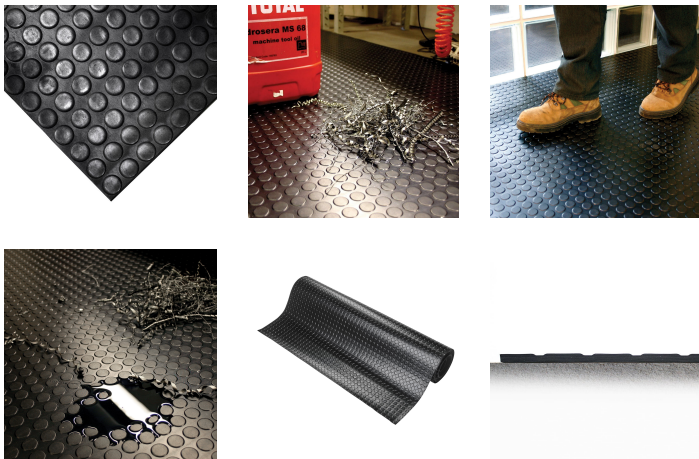

## COBAAdot

Un revestimiento de suelo fácil de instalar

- Revestimiento de suelo de goma versátil.
- La superficie con tachuelas tiene un aspecto elegante y, al mismo tiempo, es una opción práctica para edificios industriales y comerciales.
- Proporciona un mejor agarre bajo los pies para reducir el riesgo de resbalones.
- La facilidad de instalación minimiza el tiempo de inactividad: se puede pegar o colocar suelto en el piso.
- Este producto está diseñado solo como corredor, ya que los puntos pueden no coincidir cuando se colocan las longitudes juntas.

## Componentes

Numero de parte	Dimensiones	Color	Peso (kg)
CDS060003			
CDS060001	1,2 m x 10 m (3 mm)	Gris	45.45
CDS010002C	1,2 m x metro lineal (4,5 mm)	Negro	7.8
CDS010002	1,2 m x 10 m (4,5 mm)	Negro	80.35
CDS010001C	1,2 m x metro lineal (3 mm)	Negro	4.54
CDS010001	1,2 m x 10 m (3 mm)	Negro	45.45
CDS060002C	1,2 m x metro lineal (4,5 mm)	Gris	7.8
CDS060002	1,2 m x 10 m (4,5 mm)	Gris	80.35
CDS060001C	1,2 m x metro lineal (3 mm)	Gris	4.54

## Especificación técnica

<b>Material</b>	Estándar: caucho natural y sintético. Nitrilo: caucho natural y NBR.
<b>Acabado de la superficie</b>	Superficie tachonada
<b>Altura del producto</b>	3 mm, 4,5 mm
<b>Longitud del rollo</b>	10 m
<b>Min. Temperatura de funcionamiento</b>	-30°C
<b>Max. Temperatura de funcionamiento</b>	+70°C
<b>Resistencia a sustancias químicas</b>	Resistente a álcalis y ácidos débiles
<b>Resistencia ambiental</b>	Indicado para zonas interiores secas