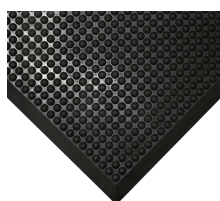

COBAelite® Bubble

Vynikajúce protiúnavové vlastnosti a vysoká odolnosť

- Zlepšíte pohodlie pri státi na pracovisku.
- Zvýšený povrch stimuluje krvný obeh a pohyb nôh.
- Špičkový materiál zaručuje odolnosť.
- Skosené okraje pomáhajú predchádzať riziku zakopnutia.
- Voľná pokládka – dá sa ľahko nainštalovať na širokú škálu pracovísk.
- Testované na oheň podľa BS EN 13501-1.

časti

Číslo dielu	veľkosť	farba	závažia (kg)
SE010010	Špeciálna veľkosť	Čierna	
SE010003	0,9 m x 1,2 m	Čierna	4.5
SE010001	0,6 m x 0,9 m	Čierna	2

Technická špecifikácia

Materiál	PU
Povrchová úprava	Bublinový dezén
Výška produktu	15 mm
Hmotnosť produktu	2.5 kg ± 0.2
Min. Prevádzková teplota	-40°C
Max. Prevádzková teplota	+80°C
Odolnosť voči chemikáliám	PU ponúka obmedzenú odolnosť voči chemikáliám a olejom
Prostredie	Vhodné pre suché vnútorné prostredie
UV odolnosť	Áno
Inštalácia metóda	Voľne položené