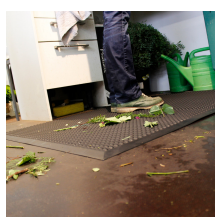

COBAelite® Bubble

Vynikajúce protiúnavové vlastnosti a vysoká odolnosť

- Zlepšíte pohodlie pri státi na pracovisku.
- Zvýšený povrch stimuluje krvný obeh a pohyb nôh.
- Špičkový materiál zaručuje odolnosť.
- Skosené okraje pomáhajú predchádzať riziku zakopnutia.
- Voľná pokládka – dá sa ľahko nainštalovať na širokú škálu pracovísk.
- Testované na oheň podľa BS EN 13501-1.

časti

Číslo dielu	veľkosť	farba	závažia (kg)
SE010010	Špeciálna veľkosť	Čierna	
SE010003	0,9 m x 1,2 m	Čierna	4.5
SE010001	0,6 m x 0,9 m	Čierna	2

Technická špecifikácia

Materiál	PU
Povrchová úprava	Bublinový dezén
Výška produktu	15 mm
Hmotnosť produktu	2.5 kg ± 0.2
Min. Prevádzková teplota	-40°C
Max. Prevádzková teplota	+80°C
Odolnosť voči chemikáliám	PU ponúka obmedzenú odolnosť voči chemikáliám a olejom
Prostredie	Vhodné pre suché vnútorné prostredie
UV odolnosť	Áno
Inštalácia metóda	Voľne položené