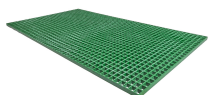

COBAGRIP Grating

GRP mriežka pre plošiny, lávky, podlahy a kryty

- Vyrobená z pevného, odolného GRP s drsným povrchom pre vynikajúcu odolnosť proti šmyku.
- Pigment použitý vo výrobku spĺňa normu ASTM E1645-01, čo zaručuje, že výrobok je bezpečný a znižuje riziko vystavenia olovu, aby vyhovoval regulačným normám.
- Kvalitná podlahová možnosť, ktorá ponúka dôveryhodnú alternatívu k oceľovým mriežkam.
- Povrch s kryštálmi kremíka poskytuje extrémnu odolnosť a vysokú odolnosť proti šmyku.
- Ideálna pre oblasti s vysokou frekvenciou dopravy alebo náročné, korozívne prostredia.
- Polovica hmotnosti oceľových riešení, čo uľahčuje inštaláciu bez nutnosti ďalšej údržby.
- Dostupné príslušenstvo typu M, typu C a typu L pre bezpečnú inštaláciu na okrajoch.
- Vyrobené z ortoftalovej polyesterovej živice typu O, čo zaručuje vysoký výkon a odolnosť.
- Univerzálna obojsmerná konštrukcia umožňuje rôzne použitie výrobku, čo zvyšuje jeho všestrannosť.
- Chráni vaše pracovisko, životné prostredie a personál bez potreby.
- Test protišmyku podľa EN 16165:2021 Príloha B. Požiarne testovanie podľa EN 13501-1:2018.