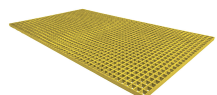

COBAGRIP Grating

GRP mriežka pre plošiny, lávky, podlahy a kryty

- Vyrobená z pevného, odolného GRP s drsným povrchom pre vynikajúcu odolnosť proti šmyku.
- Pigment použitý vo výrobku spĺňa normu ASTM E1645-01, čo zaručuje, že výrobok je bezpečný a znižuje riziko vystavenia olovu, aby vyhovoval regulačným normám.
- Kvalitná podlahová možnosť, ktorá ponúka dôveryhodnú alternatívu k oceľovým mriežkam.
- Povrch s kryštálmi kremíka poskytuje extrémnu odolnosť a vysokú odolnosť proti šmyku.
- Ideálna pre oblasti s vysokou frekvenciou dopravy alebo náročné, korozívne prostredia.
- Polovica hmotnosti oceľových riešení, čo uľahčuje inštaláciu bez nutnosti ďalšej údržby.
- Dostupné príslušenstvo typu M, typu C a typu L pre bezpečnú inštaláciu na okrajoch.
- Vyrobené z ortoftalovej polyesterovej živice typu O, čo zaručuje vysoký výkon a odolnosť.
- Univerzálna obojsmerná konštrukcia umožňuje rôzne použitie výrobku, čo zvyšuje jeho všestrannosť.
- Chráni vaše pracovisko, životné prostredie a personál bez potreby.
- Test protišmyku podľa EN 16165:2021 Príloha B. Požiarne testovanie podľa EN 13501-1:2018.