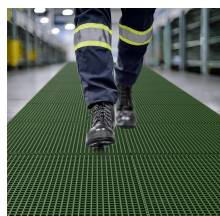

COBAGRIP Grating

GRP mriežka pre plošiny, lávky, podlahy a kryty

- Vyrobená z pevného, odolného GRP s drsným povrchom pre vynikajúcu odolnosť proti šmyku.
- Pigment použitý vo výrobku spĺňa normu ASTM E1645-01, čo zaručuje, že výrobok je bezpečný a znižuje riziko vystavenia olovu, aby vyhovoval regulačným normám.
- Kvalitná podlahová možnosť, ktorá ponúka dôveryhodnú alternatívu k oceľovým mriežkam.
- Povrch s kryštálmi kremíka poskytuje extrémnu odolnosť a vysokú odolnosť proti šmyku.
- Ideálna pre oblasti s vysokou frekvenciou dopravy alebo náročné, korozívne prostredia.
- Polovica hmotnosti oceľových riešení, čo uľahčuje inštaláciu bez nutnosti ďalšej údržby.
- Dostupné príslušenstvo typu M, typu C a typu L pre bezpečnú inštaláciu na okrajoch.
- Vyrobené z ortoftalovej polyesterovej živice typu O, čo zaručuje vysoký výkon a odolnosť.
- Univerzálna obojsmerná konštrukcia umožňuje rôzne použitie výrobku, čo zvyšuje jeho všestrannosť.
- Chráni vaše pracovisko, životné prostredie a personál bez potreby.
- Test protišmyku podľa EN 16165:2021 Príloha B. Požiarne testovanie podľa EN 13501-1:2018.

Materiál	Sklolaminát (GRP) s posypom z kremenného piesku (so živickou)
Min. Prevádzková teplota	-50°C
Max. Prevádzková teplota	+60°C
Ohňovzdornosť	Požiarne testovanie podľa EN 13501-1:2018
Sklzový test	Test protišmyku podľa EN 16165:2021 Príloha B