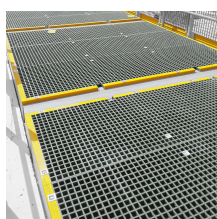

COBAGRIP Grating

GRP mriežka pre plošiny, lávky, podlahy a kryty

- Vyrobená z pevného, odolného GRP s drsným povrchom pre vynikajúcu odolnosť proti šmyku.
- Pigment použitý vo výrobku spĺňa normu ASTM E1645-01, čo zaručuje, že výrobok je bezpečný a znižuje riziko vystavenia olovu, aby vyhovoval regulačným normám.
- Kvalitná podlahová možnosť, ktorá ponúka dôveryhodnú alternatívu k oceľovým mriežkam.
- Povrch s kryštálmi kremíka poskytuje extrémnu odolnosť a vysokú odolnosť proti šmyku.
- Ideálna pre oblasti s vysokou frekvenciou dopravy alebo náročné, korozívne prostredia.
- Polovica hmotnosti oceľových riešení, čo uľahčuje inštaláciu bez nutnosti ďalšej údržby.
- Dostupné príslušenstvo typu M, typu C a typu L pre bezpečnú inštaláciu na okrajoch.
- Vyrobené z ortoftalovej polyesterovej živice typu O, čo zaručuje vysoký výkon a odolnosť.
- Univerzálna obojsmerná konštrukcia umožňuje rôzne použitie výrobku, čo zvyšuje jeho všestrannosť.
- Chráni vaše pracovisko, životné prostredie a personál bez potreby.
- Test protišmyku podľa EN 16165:2021 Príloha B. Požiarne testovanie podľa EN 13501-1:2018.