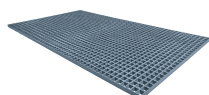

COBAGRIP Grating

GRP mriežka pre plošiny, lávky, podlahy a kryty

- Vyrobená z pevného, odolného GRP s drsným povrchom pre vynikajúcu odolnosť proti šmyku.
- Pigment použitý vo výrobku spĺňa normu ASTM E1645-01, čo zaručuje, že výrobok je bezpečný a znižuje riziko vystavenia olovu, aby vyhovoval regulačným normám.
- Kvalitná podlahová možnosť, ktorá ponúka dôveryhodnú alternatívu k oceľovým mriežkam.
- Povrch s kryštálmi kremíka poskytuje extrémnu odolnosť a vysokú odolnosť proti šmyku.
- Ideálna pre oblasti s vysokou frekvenciou dopravy alebo náročné, korozívne prostredia.
- Polovica hmotnosti oceľových riešení, čo uľahčuje inštaláciu bez nutnosti ďalšej údržby.
- Dostupné príslušenstvo typu M, typu C a typu L pre bezpečnú inštaláciu na okrajoch.
- Vyrobené z ortoftalovej polyesterovej živice typu O, čo zaručuje vysoký výkon a odolnosť.
- Univerzálna obojsmerná konštrukcia umožňuje rôzne použitie výrobku, čo zvyšuje jeho všestrannosť.
- Chráni vaše pracovisko, životné prostredie a personál bez potreby.
- Test protišmyku podľa EN 16165:2021 Príloha B. Požiarne testovanie podľa EN 13501-1:2018.