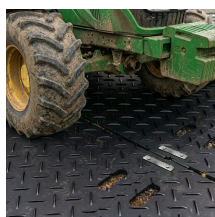

COBATrack PU Connector

Łącznik z poliuretanu (PU)
wielokrotnego użytku, dostarczany ze
śrubami, do mat COBATrack

- Łącznik wielokrotnego użytku zaprojektowany do mat ochronnych COBATrack
- Dostępny w wersji z poliuretanu (montaż za pomocą śrub) oraz stalowej (bez użycia narzędzi)
- Łącznik w wersji pojedynczej lub podwójnej, dostosowany do różnych układów mat
- Łącznik z poliuretanu (PU) dostarczany wraz ze śrubami, zapewniającymi mocne i bezpieczne połączenie
- Łącznik stalowy umożliwia szybki montaż bez użycia śrub
- Zapewnia stabilne połączenie między matami, ograniczając ich przesuwanie się pod obciążeniem
- Szybki montaż i łatwy demontaż, idealny do użytku tymczasowego lub wielokrotnego
- Wytrzymała konstrukcja dostosowana do trudnych warunków na placu budowy

Części

Numer części	Rozmiar	Kolor	Waga (kg)
CT01PUDC	19,3 cm x 19,3 cm	Czarny	1
CT01PUSC	19,3 cm x 6,3 cm	Czarny	0.45

Specyfikacja techniczna

Materiał	PU
Typowe zastosowanie	Używane do łączenia mat COBATrackch