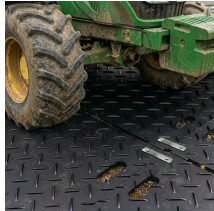

COBATrack PU Connector

- Conectores reutilizáveis concebidos especificamente para tapetes de proteção de pavimento COBATrack
- Disponível em opções PU (fixação por parafuso) e aço (sem necessidade de ferramentas)
- Formatos de conector simples e duplo para se adaptar a diferentes layouts
- Conectores PU fornecidos com parafusos para uma ligação forte e segura
- Os conectores de aço permitem uma instalação rápida sem a necessidade de parafusos
- Fornece uma ligação estável entre tapetes para reduzir o movimento sob carga
- Rápido de instalar e fácil de remover para uso temporário ou repetido
- Construção resistente adequada para condições exigentes no local

Componentes

| Número de parte | Dimensões | Cor | Peso (kg) |
|-----------------|-----------|-----|-----------|
| CT01PUDC | | | 1 |
| CT01PUSC | | | 0.45 |

Especificação técnica

| | |
|--------------------------|---|
| Material | PU |
| Aplicações comuns | Utilizados para ligar Tapetes COBATrack |