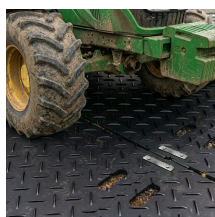

COBATrack PU Connector

Opakovane použiteľné PU spojky so skrutkami pre rohože COBATrack

- Opakovane použiteľné spojky navrhnuté špeciálne pre rohože na ochranu povrchu COBATrack
- K dispozícii v dvoch prevedeniach: z polyuretánu (PU, upevňované skrutkami) a z ocele (bez použitia náradia)
- Jednoduché a dvojité spojky pre flexibilné rozloženie dlaždíc
- Polyuretánová spojky (PU) dodávané so skrutkami pre pevné a bezpečné spojenie
- Oceľové spojky umožňujú rýchlu inštaláciu bez skrutiek
- K zaisteniu stabilného spojenia medzi rohožami a zníženie pohybu pri zaťažení
- Rýchla inštalácia a jednoduché odstránenie pre dočasné alebo opakované použitie
- Odolná konštrukcia vhodná pre náročné podmienky na stavbách a pri podujatiach

časti

Číslo dielu	veľkosť	farba	závažia (kg)
CT01PUDC			1
CT01PUSC			0.45

Technická špecifikácia

Materiál	PU
Typické použitie	Používa sa na spájanie rohoží COBATrack

Pre viac informácií volajte : +421-41-507 11 12 alebo píšete : sales@cobaeurope.sk