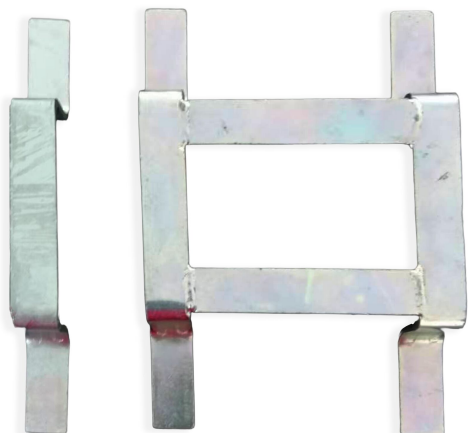

# COBATrack Steel Connector

## Wiederverwendbare Metall-Verbinder inkl. Schrauben für COBATrack Matten

- Entwickelt zur sicheren Verbindung von COBATrack Bodenschutzmatten
- Schraubenloses Design ermöglicht eine schnellere Installation vor Ort
- Erhältlich als Einfach- und Doppelverbinder
- Fester, sicherer Sitz reduziert die Bewegung der Matten unter Last
- Robuste Stahlkonstruktion für anspruchsvolle Einsatzbedingungen
- Schnell zu montieren und leicht zwischen Projekten zu entfernen
- Ideal für temporäre Zufahrten und wiederverwendbare Mattensysteme

### Artikel

Artikel Nummer	Größe	Farbe	Gewicht
CT01SDC			0.4
CT01SSC			0.1