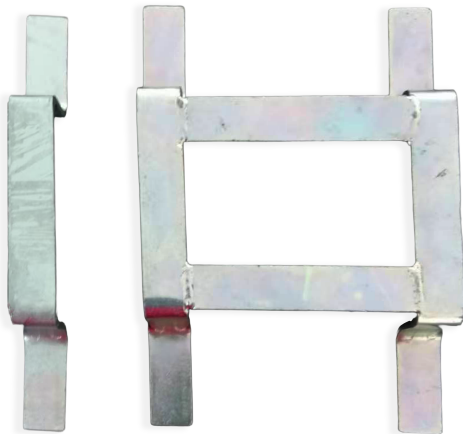

COBATrack Steel Connector

Connecteurs en acier réutilisables pour les tapis COBATrack

- Conçu pour fixer solidement les tapis de protection de sol COBATrack
- La conception sans boulons permet une installation plus rapide sur site
- Disponible en versions à connecteur simple et double
- Un ajustement robuste et sûr contribue à réduire le mouvement du tapis sous charge
- Construction en acier durable pour les environnements exigeants
- Installation rapide et démontage facile entre les projets
- Idéal pour les voies d'accès temporaires et les systèmes de tapis réutilisables

les pièces

Numéro d'article	Taille	Couleur	Poids (kg)
CT01SDC			0.4
CT01SSC			0.1

Spécifications techniques

Matériau	Acier
Applications typiques	Utilisé pour connecter les tapis COBATrack

Contactez-nous | Pour commander des échantillons gratuits ou organiser un audit de votre site, contactez le +33 (0) 645 309 278 ou envoyez un email à sales@cobaurope.fr