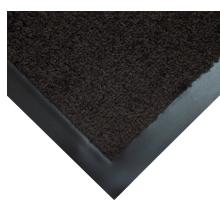

### Plyšová rohož odolná voči pokrčeniu

- Povrch plyšovej rohože je odolný voči pokrčeniu a rýchloschnúci.
- Ideálna na utieranie vlhkosti z mokrej obuvi.
- Vlákná rohože účinne škrabú a zachytávajú nečistoty v miestevstup.
- Protišmyková a škvŕnam odolná rubová strana z PVC udržiavarohož na mieste.
- Ideálna pre komerčné priestory, ako sú kancelárie.

### Dostupné štýly

Červená

Sivá

Hnedá

Modrá