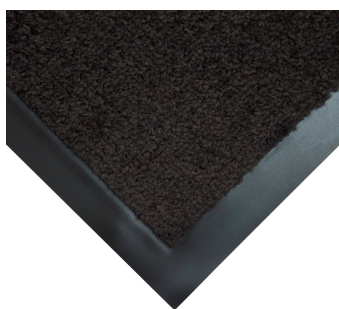

### Plyšová rohož odolná voči pokrčeniu

- Povrch plyšovej rohože je odolný voči pokrčeniu a rýchloschnúci.
- Ideálna na utieranie vlhkosti z mokrej obuvi.
- Vlákná rohože účinne škrabú a zachytávajú nečistoty v miestevstup.
- Protišmyková a škvŕnam odolná rubová strana z PVC udržiavarohož na mieste.
- Ideálna pre komerčné priestory, ako sú kancelárie.

### Dostupné štýly

Červená

Sivá

Hnedá

Modrá