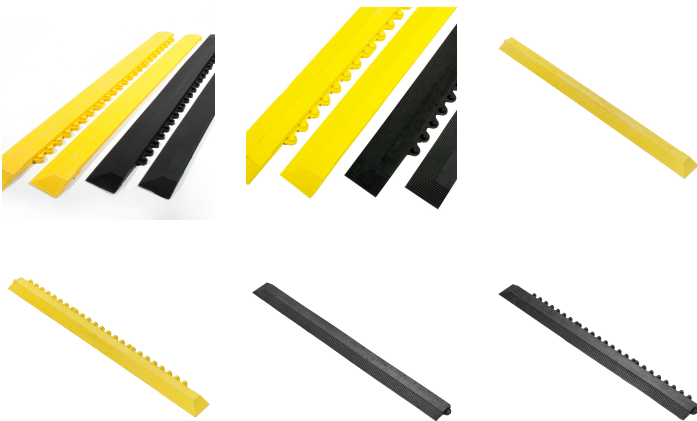

Fatigue-Step Edges Nitrile

Componentes

Numero de parte	Dimensiones	Color	Peso (kg)
SS010002FN	75 mm x 1 m	Negro	1
SS010002MN	75 mm x 1 m	Negro	1
SS070002FN	75 mm x 1 m	Amarillo	1
SS070002MN	75 mm x 1 m	Amarillo	1.3