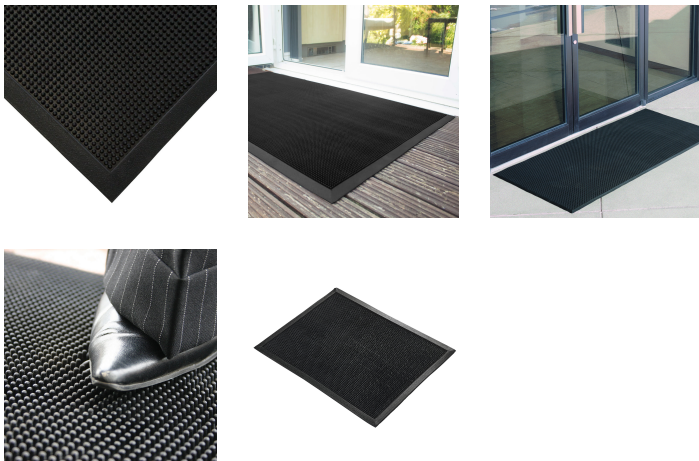

Fingertip

Alfombra de entrada antisuciedad de caucho natural

- Los nódulos flexibles de caucho son perfectos para rascar la suciedad del calzado.
- La suciedad queda eficazmente retenida en este felpudo de base continua (sin perforaciones), que mantiene los suelos limpios durante más tiempo.
- Apto para oficinas y edificios comerciales, especialmente en los casos en que el barro y la suciedad se cuele en el interior.
- Óptimo para cualquier tipo de clima, por lo que es una solución perfecta para exteriores.
- El reverso antidelizante, con los bordes biselados, contribuye a mantener el felpudo inamovible y minimiza el riesgo de tropiezo.

Componentes

Numero de parte	Dimensiones	Color	Peso (kg)
FT010003	0,9 m x 1,8 m	Negro	13
FT010006	0,9 m x 1,5 m	Negro	10.9
FT010002	0,8 m x 1 m	Negro	5.4
FT010001	0,6 m x 0,8 m	Negro	3

Especificación técnica

Material	Caucho natural
Acabado de la superficie	Pequeñas tiras de caucho
Altura del producto	13 mm
Min. Temperatura de funcionamiento	-20°C
Max. Temperatura de funcionamiento	+160°C
Resistencia ambiental	Apta para interiores y exteriores
Aplicaciones	Zonas de entrada