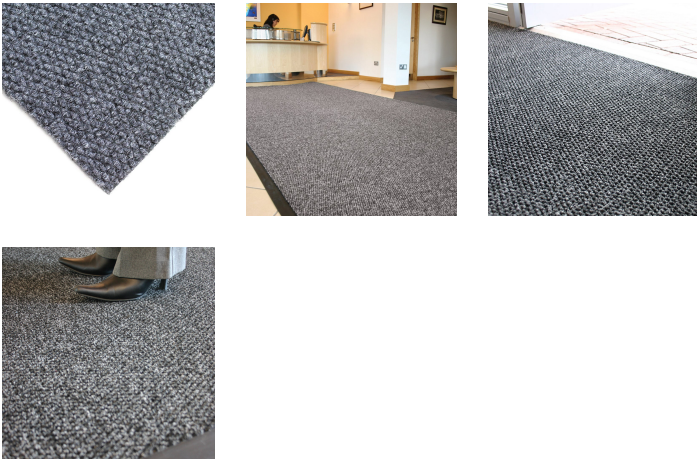

## Needlepunch

Felpudo antisuciedad muy versátil disponible en múltiples tamaños

- Las fibras de polipropileno texturizado son idóneas para rascar la suciedad del calzado.
- Felpudo adaptable a cualquier dimensión, perfecto tanto para pasillos como para recepciones, que proporciona una eficaz barrera antisuciedad.
- Puede encastrarse en foso para felpudos.
- Disponible con bordes opcionales, para prevenir tropiezos.
- Apto para encolado, cubrimiento de superficies de pared a pared y colocación en superficie.

## Componentes

Numero de parte	Dimensiones	Color	Peso (kg)
NP060003	1 m x 25 m	Gris	52.5
NP060001	2 m x 21 m	Gris	105
NP010003	1 m x 21 m	Carbón	52.5
NP010001	2 m x 21 m	Carbón	105
NP060001C	2 m x metro lineal (máx. 23 m)	Gris	6
NP010001C	2 m x metro lineal (máx. 21 m)	Carbón	6

## Especificación técnica

Material	PP
Reverso	Sin Respaldo
Acabado de la superficie	Dessin
Altura del producto	9mm +/- 0,5mm
Peso del Producto	1.76 kg/ m <sup>2</sup> ± 15%
Longitud del rollo	21 m
Durabilidad	Entradas de tránsito peatonal medio o denso
Composición del pelo	100 % PP
Peso de la pila	1.45 kg / m <sup>2</sup> ± 7.5%
Aplicaciones típicas	Zonas de entrada