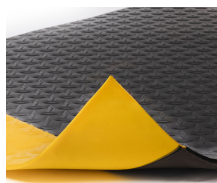

Orthomat® Comfort Plus

Silnejšia dvojrstvomá penová protiúnavová podložka pre maximálnu úroveň pohodlia - teraz aj s pridanými žltými okrajmi pre väčšiu viditeľnosť a bezpečnosť.

- Silnejšia dvojrstvomá penová podložka proti únave pre maximálny komfort.
- Nový vrchný povrch odolný proti opotrebovaniu poskytuje dodatočnú odolnosť proti opotrebovaniu izoluje proti studeným betónovým podlahám.
- Najlepšie sa hodí do suchého prostredia. Ideálna do náročných prostredí, kde dochádza k pravidelnému otáčaniu.
- Šachovnicový povrch poskytuje atraktívny vzhľad.
- K dispozícii v rohožiach a kotúčoch.

Dostupné štýly

czarny

czarny/żółty

časti

Číslo dielu	veľkosť	farba	závažia (kg)
OCP010704C	0,6 m x metráž	Čierna/Žltá	2.59
OCP010704	0,6 m x 18,3 m	Čierna/Žltá	45.7
OCP010703C	0,9 m x metráž	Čierna/Žltá	3.75
OCP010703	0,9 m x 18,3 m	Čierna/Žltá	68.6
OCP010702	0,9 m x 1,5 m	Čierna/Žltá	5.65
OCP010701	0,6 m x 0,9 m	Čierna/Žltá	2.25
OCP010006C	1,2 m x metráž	Čierna	5
OCP010006	1,2 m x 18,3 m	Čierna	91.5
OCP010003C	0,9 m x metráž	Čierna	3.75
OCP010003	0,9 m x 18,3 m	Čierna	68.6
OCP010002	0,9 m x 1,5 m	Čierna	5.65
OCP010001	0,6 m x 0,9 m	Čierna	2.25

Technická špecifikácia

Materiál	PVC pena s otvorenými bunkami
Povrchová úprava	Tvrдый povrch šachovnicovej dosky
Výška produktu	15 mm
Min. Prevádzková teplota	0°C
Max. Prevádzková teplota	+60°C
Odolnosť voči chemikáliám	Odolnosť voči väčšine chemikálií
Prostredie	Vhodné pre suché vnútorné prostredie
Typické použitie	Výrobné linky, montážne plochy, baliace stanice, pracovné stoly
Inštalčná metóda	Voľné polozenie
Metóda čistenia	Umyte povrch kefou/mopom
Ohňovzdornosť	BS EN 13501-1 Trieda Cfl - s1
Záručná doba	2 roky pri použití v suchom prostredí
Výrobný proces	Vstrekovanie