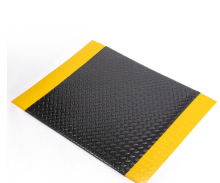

Orthomat® Comfort Plus

Silnejšia dvojrstvomá penová protiúnavová podložka pre maximálnu úroveň pohodlia - teraz aj s pridanými žltými okrajmi pre väčšiu viditeľnosť a bezpečnosť.

- Silnejšia dvojrstvomá penová podložka proti únave pre maximálny komfort.
- Nový vrchný povrch odolný proti opotrebovaniu poskytuje dodatočnú odolnosť proti opotrebovaniu izoluje proti studeným betónovým podlahám.
- Najlepšie sa hodí do suchého prostredia. Ideálna do náročných prostredí, kde dochádza k pravidelnému otáčaniu.
- Šachovnicový povrch poskytuje atraktívny vzhľad.
- K dispozícii v rohožiach a kotúčoch.

Dostupné štýly

czarny

czarny/żółty

časti

Číslo dielu	veľkosť	farba	závažia (kg)
OCP010704C	0,6 m x metráž	Čierna/Žltá	2.59
OCP010704	0,6 m x 18,3 m	Čierna/Žltá	45.7
OCP010703C	0,9 m x metráž	Čierna/Žltá	3.75
OCP010703	0,9 m x 18,3 m	Čierna/Žltá	68.6
OCP010702	0,9 m x 1,5 m	Čierna/Žltá	5.65
OCP010701	0,6 m x 0,9 m	Čierna/Žltá	2.25
OCP010006C	1,2 m x metráž	Čierna	5
OCP010006	1,2 m x 18,3 m	Čierna	91.5
OCP010003C	0,9 m x metráž	Čierna	3.75
OCP010003	0,9 m x 18,3 m	Čierna	68.6
OCP010002	0,9 m x 1,5 m	Čierna	5.65
OCP010001	0,6 m x 0,9 m	Čierna	2.25

Technická špecifikácia

Materiál	PVC pena s otvorenými bunkami
Povrchová úprava	Tvrдый povrch šachovnicovej dosky
Výška produktu	15 mm
Min. Prevádzková teplota	0°C
Max. Prevádzková teplota	+60°C
Odolnosť voči chemikáliám	Odolnosť voči väčšine chemikálií
Prostredie	Vhodné pre suché vnútorné prostredie
Typické použitie	Výrobné linky, montážne plochy, baliace stanice, pracovné stoly
Inštalčná metóda	Voľné polozenie
Metóda čistenia	Umyte povrch kefou/mopom
Ohňovzdornosť	BS EN 13501-1 Trieda Cfl - s1
Záručná doba	2 roky pri použití v suchom prostredí
Výrobný proces	Vstrekovanie