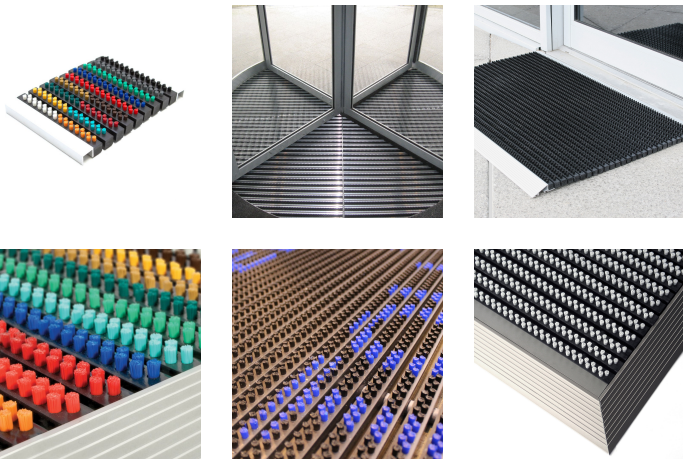

PLAN® B

- As escovas eliminam a sujidade, a areia e os detritos «escovando» o contorno dos sapatos, proporcionando uma limpeza ideal.
- Flexibilidade para encastrar ou colocar à superfície com rebordo opcional.
- As tiras estão ligadas por cabos flexíveis em aço inoxidável para uma fácil instalação.
- Adequado para uso interior e exterior.
- Feito sob encomenda com 13 opções de cores e opções de logótipo por medida.
- Flexibilidade para incluir curvas, diagonais e ângulos.

Componentes

Número da peça	Dimensões	Cor	Peso (kg)
PLAN-B			

Especificações técnicas

Material	Escovas PA, perfil PVC, perfil e perfis dos rebordos em alumínio
Altura do produto	22 mm
Resistência ambiental	Indicado para zonas húmedas y secas
Resistência à radiação UV	Sim - Stabilised