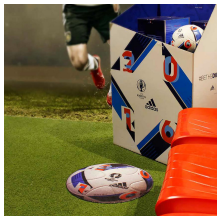

### Impresionante felpudo para entradas con diseño personalizado

- Felpudo con impresión digital de imágenes a color de gran calidad y resolución.
- Luzca su marca en todos los rincones de sus instalaciones, incluso en el suelo.
- Solución óptima cuando se requieren grandes cantidades de felpudos.
- No deje que su producto pase desapercibido: la reproducción a color de gran calidad de este felpudo contribuirá a mejorar las experiencias de compra en los puntos de venta.
- Plasme su identidad corporativa por todo el edificio: la imagen de marca estará siempre presente.
- Un obsequio ideal para clientes consolidados o potenciales.
- Artículo adicional y asequible para su cartera de productos promocionales. Puede utilizarse para promover una película, en acontecimientos de distinta índole o en lanzamientos de producto.
- Pueden aplicarse cantidades mínimas de pedido, que variarán en función del tamaño de la alfombra deseada.
- Puede lavarse a máquina, a 30 °C.
- Disponible en formas y tamaños estándares o personalizados.