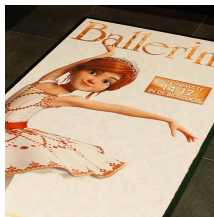

### Impresionante felpudo para entradas con diseño personalizado

- Felpudo con impresión digital de imágenes a color de gran calidad y resolución.
- Luzca su marca en todos los rincones de sus instalaciones, incluso en el suelo.
- Solución óptima cuando se requieren grandes cantidades de felpudos.
- No deje que su producto pase desapercibido: la reproducción a color de gran calidad de este felpudo contribuirá a mejorar las experiencias de compra en los puntos de venta.
- Plasme su identidad corporativa por todo el edificio: la imagen de marca estará siempre presente.
- Un obsequio ideal para clientes consolidados o potenciales.
- Artículo adicional y asequible para su cartera de productos promocionales. Puede utilizarse para promover una película, en acontecimientos de distinta índole o en lanzamientos de producto.
- Pueden aplicarse cantidades mínimas de pedido, que variarán en función del tamaño de la alfombra deseada.
- Puede lavarse a máquina, a 30 °C.
- Disponible en formas y tamaños estándares o personalizados.