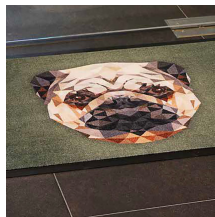

### Impresionante felpudo para entradas con diseño personalizado

- Felpudo con impresión digital de imágenes a color de gran calidad y resolución.
- Luzca su marca en todos los rincones de sus instalaciones, incluso en el suelo.
- Solución óptima cuando se requieren grandes cantidades de felpudos.
- No deje que su producto pase desapercibido: la reproducción a color de gran calidad de este felpudo contribuirá a mejorar las experiencias de compra en los puntos de venta.
- Plasme su identidad corporativa por todo el edificio: la imagen de marca estará siempre presente.
- Un obsequio ideal para clientes consolidados o potenciales.
- Artículo adicional y asequible para su cartera de productos promocionales. Puede utilizarse para promover una película, en acontecimientos de distinta índole o en lanzamientos de producto.
- Pueden aplicarse cantidades mínimas de pedido, que variarán en función del tamaño de la alfombra deseada.
- Puede lavarse a máquina, a 30 °C.
- Disponible en formas y tamaños estándares o personalizados.