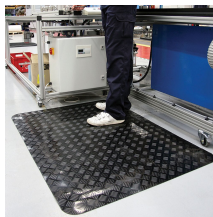

Senso Dial

Alfombra antifatiga para entornos laborales sensibles a la electricidad estática

- Alfombra antifatiga ESD dotada de excelentes propiedades de seguridad.
- El acolchado de espuma contribuye a disminuir el cansancio.
- La superficie superior de caucho minimiza el riesgo de tropiezo.
- Resistente al derrame de óleo.
- Acorde con las especificaciones de IEC 61340-5-1.
- Bordes biselados.
- Acorde con las especificaciones de IEC61340-4-5.

Especificación técnica

Material	Superficie de SBR/NBR, base de espuma EPDM
Acabado de la superficie	Estampado de placa de cubierta
Altura del producto	10 mm
Min. Temperatura de funcionamiento	-10°C
Max. Temperatura de funcionamiento	+70°C
Resistencia a sustancias químicas	Altamente resistente a la gasolina (y a combustibles sin plomo): 70 h, 23 °C, Combustibles B (ISO 1817), aumento del 20 % del volumen por exigencias mecánicas menores
Resistencia ambiental	Indicado para zonas interiores secas
Aplicaciones típicas	Usos industriales
Método de instalación	Colocación libre