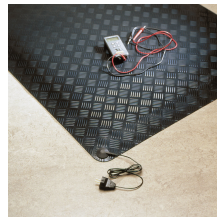

Senso Dial ESD

Alfombra ESD ultrarresistente apta para todo tipo de entornos

- Alfombra ESD muy duradera concebida para entornos laborales exigentes y con excepcionales prestaciones de seguridad.
- El cómodo acolchado de espuma contribuye a aliviar la fatiga.
- La superficie de goma en relieve proporciona un buen agarre y evita el deslizamiento en zonas resbaladizas.
- Los bordes biselados minimizan los tropiezos.
- Disponible a medida y en formas personalizadas.
- R_p -p and $R_g < 1 \times 10^9$ ohms, acorde con IEC 61340-4-1.
- También disponible como tapete antifatiga sin ESD.

Componentes

Numero de parte	Dimensiones	Color	Peso (kg)
SN010010ESD	Disponible en dimensiones especiales	Negro	
SN010005ESD	1 m x 1,5 m	Negro	8.25
SN010004ESD	0,6 m x 1 m	Negro	3
SN010003CESD	1,2 m x metro lineal	Negro	5.5
SN010003ESD	1,2 m x 10 m	Negro	66
SN010002CESD	1 m x metro lineal	Negro	4.6
SN010002ESD	1 m x 10 m	Negro	46

Especificación técnica

Material	Superficie de SBR/NBR, base de espuma EPDM
Acabado de la superficie	Estampado de placa de cubierta
Altura del producto	10 mm

Descargas

Senso Dial ESD Test.jpeg

Contacte con nosotros | Visitas a su establecimiento y muestras gratuitas, póngase en contacto con nosotros hoy +49 (2161) 2945-0