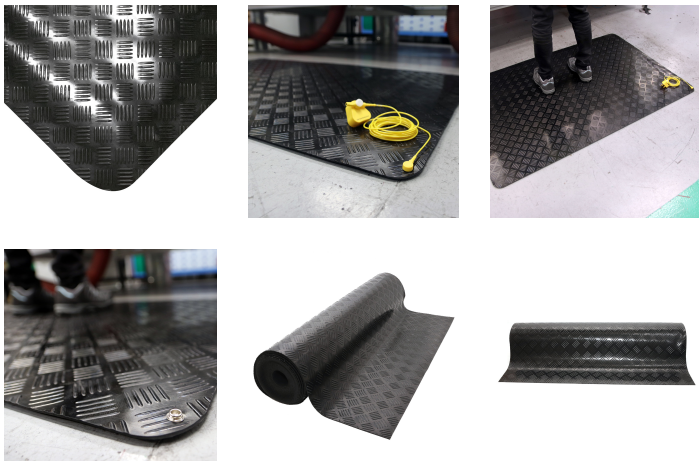

## Senso Runner ESD

Rollo antideslizante de una sola capa que ofrece protección ESD

- La superficie texturizada minimiza el riesgo de deslizamiento.
- El material de composición es muy resistente y duradero.
- Acorde con las especificaciones de IEC 61340-5-1.
- Disponible en rollos o en piezas.

## Componentes

Numero de parte	Dimensiones	Color	Peso (kg)
SN010009C	1,2 m x metro lineal	Negro	4.2
SN010009	1,2 m x 10 m	Negro	42
SN010006C	1,4 m x metro lineal (máx. 10 m)	Negro	5.88
SN010006	1,4 m x 10 m	Negro	58.8
SN010001C	1 m x metro lineal (máx. 10 m)	Negro	4.2
SN010001	1 m x 10 m	Negro	42

## Especificación técnica

<b>Material</b>	Caucho natural y fluido conductor electrostático
<b>Acabado de la superficie</b>	Estampado de placa de cubierta
<b>Altura del producto</b>	3 mm
<b>Min. Temperatura de funcionamiento</b>	-10°C
<b>Max. Temperatura de funcionamiento</b>	+70°C
<b>Resistencia a sustancias químicas</b>	Altamente resistente a la gasolina (y a combustibles sin plomo): 70 h, 23 °C, Combustibles B (ISO 1817), aumento del 20 % del volumen por exigencias mecánicas menores