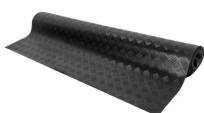

Senso Runner

Jednovrstvový bežec na ochranu proti pošmyknutiu

- Všestranný gumený podlahový behúň vyrobený z SBR/NBR.
- Vhodné na použitie na podlahu alebo povrch lavice.
- Izoluje užívateľa od studených tvrdých podláh.
- Vzorovaný povrch znižuje riziko pošmyknutia.
- Odolný a odolný voči rozliatiu oleja.
- Hrúbka 3 mm.

časti

Číslo dielu	veľkosť	farba	závažia (kg)
SN060009C	1,2 m x metráž	Šedá	5.6
SN060009	1,2 m x 10 m	Šedá	56
SN060007C	1 m x metráž	Šedá	4.6
SN060007	1 m x 10 m	Šedá	46
SN010008C	1,4 m x metráž	Čierna	5.88
SN010007C	1 m x metráž	Čierna	4.2
SN010008	1,4 m x 10 m	Čierna	58.8
SN010007	1 m x 10 m	Čierna	42