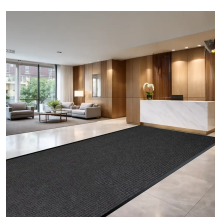

Superdry Contract Edge

Zadbaj o bezpieczniejsze i bardziej profesjonalne wykończenie dzięki fazowanym krawędziom, które ograniczają ryzyko potknięcia się i wyznaczają obszar maty

- Wytrzymała mata wejściowa w rolkach, przeznaczona do dużych stref wejściowych w obiektach komercyjnych
- Fazowane krawędzie zapewniają płynne i bezpieczne przejście między podłogą a matą
- Pomagają zmniejszyć ryzyko potknięcia się w ruchliwych strefach wejściowych
- Zapewniają schludny, estetyczny wygląd w przypadku luźnego montażu
- Poprawiają bezpieczeństwo w ruchu pieszych
- Idealna do stosowania w obiektach komercyjnych o dużym natężeniu ruchu
- Kompatybilna z matą SUPERDRY CONTRACT
- Łatwa w montażu, zapewnia kompletne i profesjonalne rozwiązanie wejściowe