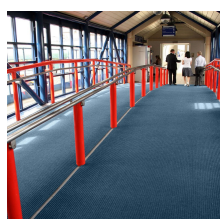

## Toughrib Contract

Vstupná rohož v rolke s rebrovaným povrchom, určená na zachytávanie nečistôt a vlhkosti

- Obľúbená voľba pre dodávateľov podláh, ktorí vyžadujú rozmanité rolky vstupného koberca.
- Jednoduchá údržba - nečistoty a vlhkosť sa zachytávajú v ryhách a dajú sa povysávať.
- Adaptabilná kobercová vstupná rohož, ktorú možno použiť v zapustených rohožiach alebo na chodníkoch pre chodcov.
- 100% polypropylénový vlas je odolný a vhodný pre náročné použitie.
- K dispozícii sú voliteľné skosené hrany pre pokládku na povrch.

## Dostupné štýly

Sivá

Charcoal

Hnedá

Modrá