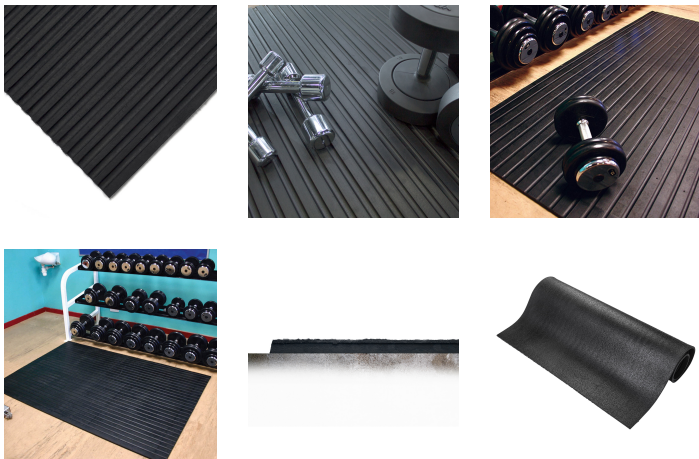

## Weightroom Mat

Protección de suelos muy resistente para gimnasios

- Alfombra con propiedades de absorción de impacto, por lo que protege el suelo de posibles desperfectos ocasionados por la caída de pesas.
- Incrementa la seguridad en caso de caída de pesas, porque estas rebotan en la superficie y no se pierden rodando.
- Fácil de limpiar y mantener.
- Caucho no poroso: el sudor y otros líquidos no penetran en la alfombra. Un producto de calidad que los gimnasios comerciales saben apreciar.
- Durabilidad.
- Proporciona aislamiento acústico.
- Reversible: dos tipos de superficies texturizadas.
- Se pueden ensamblar varias alfombras para cubrir una extensión más amplia.

## Componentes

Numero de parte	Dimensiones	Color	Peso (kg)
HM010002	1,2 m x 1,8 m (12 mm)	Negro	22.7
HM010001	1,2 m x 1,8 m (17 mm)	Negro	36.25

## Especificación técnica

<b>Material</b>	Mezcla de caucho, con >50 % de material reciclado
<b>Contenido de materiales reciclados %</b>	70%
<b>Acabado de la superficie</b>	Superficie texturizada
<b>Altura del producto</b>	12 mm, 17 mm
<b>Min. Temperatura de funcionamiento</b>	-20°C
<b>Max. Temperatura de funcionamiento</b>	+130°C
<b>Resistencia a sustancias químicas</b>	El caucho natural es parcialmente resistente a sustancias químicas y aceites