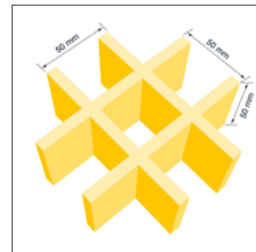

## COBAGRIP® GRATING

Rejilla de PRFV para plataformas,  
pasarelas, suelos y cubiertas

- Fabricada con PRFV resistente y duradero, con una superficie granulada para una excelente resistencia al deslizamiento.
- El pigmento de pintura utilizado en el producto cumple con la norma ASTM E1645-01, garantizando que el producto sea seguro y reduzca el riesgo de exposición al plomo para cumplir con los estándares regulatorios.
- Una opción de suelo de alta calidad que ofrece una alternativa creíble a las rejillas de malla de acero.
- La superficie superior recubierta de cristales de cuarzo proporciona una durabilidad extrema y una alta resistencia al deslizamiento.
- Perfecta para áreas de alto tráfico o entornos exigentes y corrosivos.
- La mitad del peso de las soluciones de acero, lo que facilita la instalación sin necesidad de mantenimiento continuo.
- Accesorios de clip tipo M, tipo C y tipo L disponibles para una instalación segura en los bordes.
- Fabricado con resina de poliéster ortoftálica tipo O, que garantiza un alto rendimiento y durabilidad.
- Las fuertes propiedades bidireccionales permiten que el producto se utilice en diversas aplicaciones, haciéndolo más versátil.
- Protege su lugar de trabajo, el medio ambiente y al personal sin necesidad de mantenimiento.
- Prueba de fuego según EN 13501-1:2018.
- Prueba de deslizamiento según EN 16165:2021 Anexo B.
- Altura del producto: 25 mm, 38 mm and 50 mm.