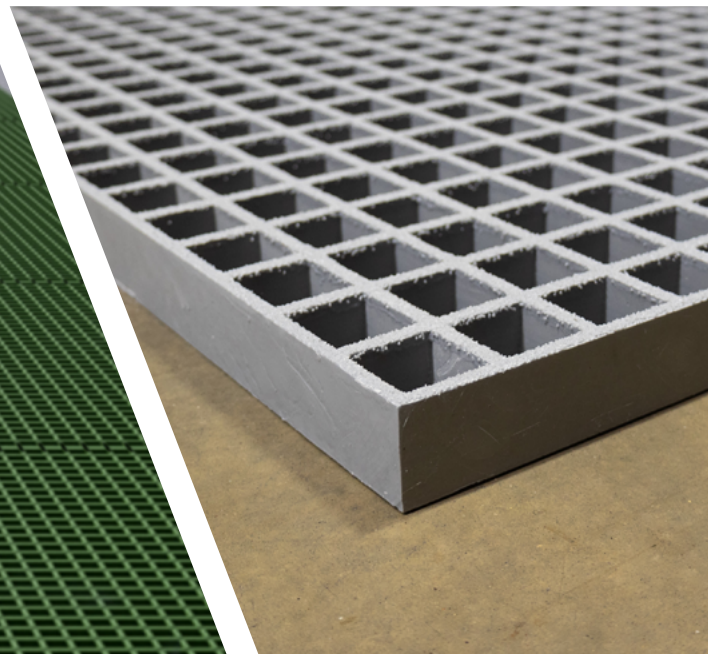

## COBAGRIP® GRATING

Rejilla de PRFV para plataformas,  
pasarelas, suelos y cubiertas

- Fabricada con PRFV resistente y duradero, con una superficie granulada para una excelente resistencia al deslizamiento.
- El pigmento de pintura utilizado en el producto cumple con la norma ASTM E1645-01, garantizando que el producto sea seguro y reduzca el riesgo de exposición al plomo para cumplir con los estándares regulatorios.
- Una opción de suelo de alta calidad que ofrece una alternativa creíble a las rejillas de malla de acero.
- La superficie superior recubierta de cristales de cuarzo proporciona una durabilidad extrema y una alta resistencia al deslizamiento.
- Perfecta para áreas de alto tráfico o entornos exigentes y corrosivos.
- La mitad del peso de las soluciones de acero, lo que facilita la instalación sin necesidad de mantenimiento continuo.
- Accesorios de clip tipo M, tipo C y tipo L disponibles para una instalación segura en los bordes.
- Fabricado con resina de poliéster ortoftálica tipo O, que garantiza un alto rendimiento y durabilidad.
- Las fuertes propiedades bidireccionales permiten que el producto se utilice en diversas aplicaciones, haciéndolo más versátil.
- Protege su lugar de trabajo, el medio ambiente y al personal sin necesidad de mantenimiento.
- Prueba de fuego según EN 13501-1:2018.
- Prueba de deslizamiento según EN 16165:2021 Anexo B.
- Altura del producto: 25 mm, 38 mm and 50 mm.