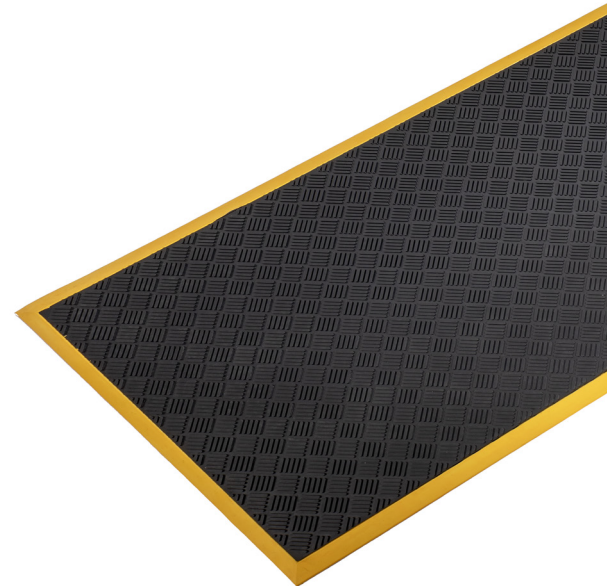

¡NUEVO!

WORKSAFE SENSO

Una alfombra anti-fatiga resistente para estaciones de trabajo industriales

- ➔ Capacidades antifatiga para máxima comodidad mientras se está de pie.
- ➔ El respaldo elíptico proporciona alivio de la fatiga y previene resbalones.
- ➔ Fabricado con caucho de nitrilo para durabilidad en entornos industriales.
- ➔ Resistente a aceites y productos químicos, ideal para estaciones de trabajo con aceite.
- ➔ Perfecto para empleados que trabajan de pie en herramientas de maquinaria.
- ➔ La superficie superior ofrece excelente resistencia al deslizamiento.
- ➔ El borde amarillo sirve como advertencia visual para evitar peligros de tropiezos.
- ➔ Altura del producto: 18mm.

Dimensiones
0,9 m x 1,8 m

Negro con bordes amarillos
WPS010702

Aplicaciones Típicas

Una alfombra anti-fatiga resistente para estaciones de trabajo industriales

Resistencia Ambiental

Apta para entornos húmedos y secos

Material

35.7% Caucho de nitrilo