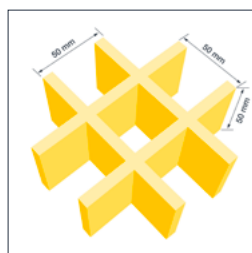

## COBAGRIP® GRATING

Caillebotis en PRV pour plate-formes, passerelles, sols et couvercles

- Fabriqué en PRV robuste et durable avec une surface granuleuse offrant une excellente résistance au glissement.
- Le pigment de peinture utilisé dans ce produit est conforme à la norme ASTM E1645-01, garantissant que le produit est sûr et réduit le risque d'exposition au plomb conformément aux normes réglementaires.
- Une option de revêtement de sol de haute qualité offrant une alternative crédible aux caillebotis en acier.
- La surface supérieure en cristaux de quartz collés offre une durabilité accrue et une haute résistance au glissement.
- Parfait pour les zones avec un usage intensif ou des environnements exigeants et corrosifs.
- Deux fois plus léger que les solutions en acier, ce qui facilite l'installation et élimine le besoin d'entretien continu.
- Accessoires de fixation de type M, C et L sont disponibles pour une installation sécurisée des bords.
- Fabriqué en résine polyester orthophtalique de type O, garantissant haute performance et durabilité.
- Ses fortes propriétés bidirectionnelles permettent au produit d'être utilisé dans diverses applications, le rendant ainsi plus polyvalent.
- Résistance au feu conforme à la norme EN 13501-1:2018.
- Tests antichute conforme à la norme EN 16165:2021 Annexe B.
- Hauteur du produit : 25 mm, 38 mm ou 50 mm.

Épaisseur 50mm

Épaisseur 25mm & 38mm

Type M

Type L

Type C

Dimensions	Vert	Gris	Jaune
2000 mm x 1000 mm x 25 mm	GRP040001G	GRP060001G	GRP070001G
3000 mm x 1000 mm x 25 mm	GRP040002G	GRP060002G	GRP070002G
3660 mm x 1220 mm x 25 mm	GRP040003G	GRP060003G	GRP070003G
2000 mm x 1000 mm x 38 mm	GRP040004G	GRP060004G	GRP070004G
3000 mm x 1000 mm x 38 mm	GRP040005G	GRP060005G	GRP070005G
3660 mm x 1220 mm x 38 mm	GRP040006G	GRP060006G	GRP070006G
2000 mm x 1000 mm x 50 mm	GRP040007G	GRP060007G	GRP070007G
3000 mm x 1000 mm x 50 mm	GRP040008G	GRP060008G	GRP070008G
3660 mm x 1220 mm x 50 mm	GRP040009G	GRP060009G	GRP070009G