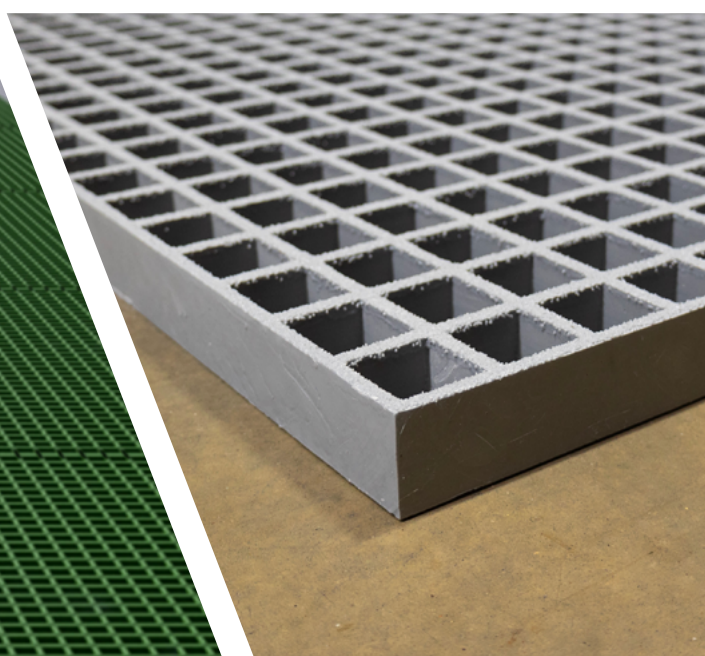

## COBAGRIP® GRATING

Caillebotis en PRV pour plate-formes, passerelles, sols et couvercles

- Fabriqué en PRV robuste et durable avec une surface granuleuse offrant une excellente résistance au glissement.
- Le pigment de peinture utilisé dans ce produit est conforme à la norme ASTM E1645-01, garantissant que le produit est sûr et réduit le risque d'exposition au plomb conformément aux normes réglementaires.
- Une option de revêtement de sol de haute qualité offrant une alternative crédible aux caillebotis en acier.
- La surface supérieure en cristaux de quartz collés offre une durabilité accrue et une haute résistance au glissement.
- Parfait pour les zones avec un usage intensif ou des environnements exigeants et corrosifs.
- Deux fois plus léger que les solutions en acier, ce qui facilite l'installation et élimine le besoin d'entretien continu.
- Accessoires de fixation de type M, C et L sont disponibles pour une installation sécurisée des bords.
- Fabriqué en résine polyester orthophtalique de type O, garantissant haute performance et durabilité.
- Ses fortes propriétés bidirectionnelles permettent au produit d'être utilisé dans diverses applications, le rendant ainsi plus polyvalent.
- Résistance au feu conforme à la norme EN 13501-1:2018.
- Tests antichute conforme à la norme EN 16165:2021 Annexe B.
- Hauteur du produit : 25 mm, 38 mm ou 50 mm.

Épaisseur 50mm

Épaisseur 25mm & 38mm

Type M

Type L

Type C

Dimensions	Vert	Gris	Jaune
2000 mm x 1000 mm x 25 mm	GRP040001G	GRP060001G	GRP070001G
3000 mm x 1000 mm x 25 mm	GRP040002G	GRP060002G	GRP070002G
3660 mm x 1220 mm x 25 mm	GRP040003G	GRP060003G	GRP070003G
2000 mm x 1000 mm x 38 mm	GRP040004G	GRP060004G	GRP070004G
3000 mm x 1000 mm x 38 mm	GRP040005G	GRP060005G	GRP070005G
3660 mm x 1220 mm x 38 mm	GRP040006G	GRP060006G	GRP070006G
2000 mm x 1000 mm x 50 mm	GRP040007G	GRP060007G	GRP070007G
3000 mm x 1000 mm x 50 mm	GRP040008G	GRP060008G	GRP070008G
3660 mm x 1220 mm x 50 mm	GRP040009G	GRP060009G	GRP070009G