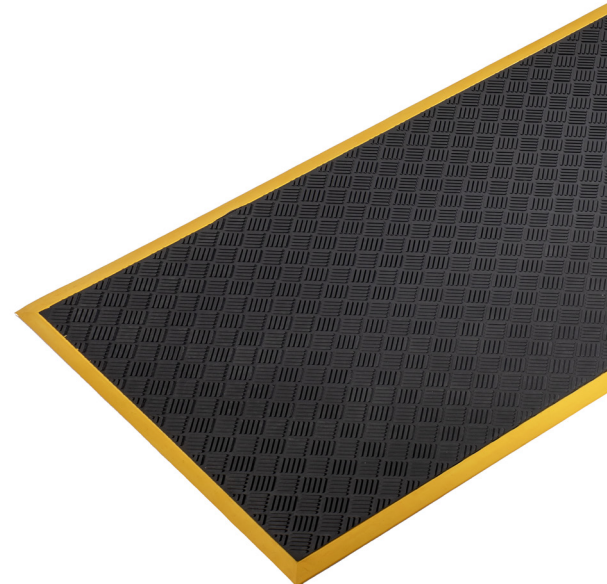

## WORKSAFE SENSO

Un tapis anti-fatigue robuste pour postes de travail industriels

- ➔ Caractéristiques anti-fatigues pour un confort maximal en position debout.
- ➔ Le support elliptique réduit la fatigue et empêche de glisser.
- ➔ Fabriqué en caoutchouc nitrile pour une durabilité dans les environnements industriels.
- ➔ Résistant aux huiles et produits chimiques, idéal pour les postes de travail huileux.
- ➔ Parfait pour les employés travaillant debout sur des machines-outils et engins.
- ➔ La surface supérieure offre une excellente résistance au glissement.
- ➔ Le bord jaune sert d'avertissement visuel pour éviter les risques de trébuchement.
- ➔ Hauteur du produit: 18mm.

Dimensions  
0,9 m x 1,8 m

Noir avec des bords jaunes  
WPS010702

### Applications Typiques

Un tapis anti-fatigue robuste pour postes de travail industriels