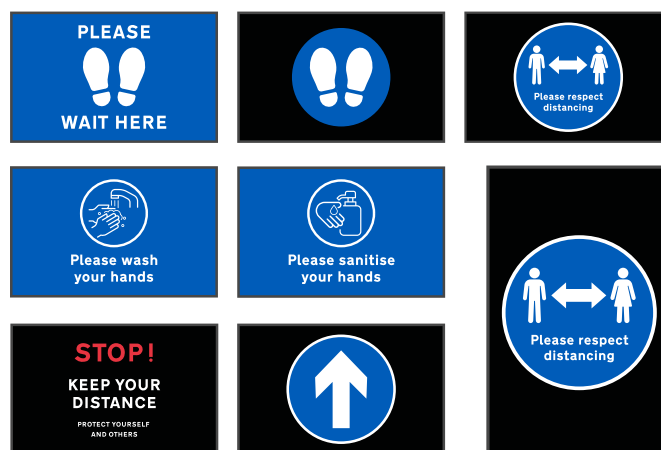

Dimensiones

- 0,6 m x 0,95 m - Por favor, espere aquí (Pack de 2)
- 0,6 m x 0,95 m - Huellas (Pack de 2)
- 0,6 m x 0,95 m - Respete la distancia, horizontal (Pack de 2)
- 0,95 m x 0,6 m - Respete la distancia, vertical (Pack de 2)
- 0,6 m x 0,95 m - Lávese las manos (Pack de 2)
- 0,6 m x 0,95 m - Desinfectese las manos (Pack de 2)
- 0,95 m x 0,6 m - Respete la distancia y espere (Pack de 2)
- 0,6 m x 0,95 m - Stop. Mantenga la distancia (Pack de 2)
- 0,6 m x 0,95 m - Flecha de sentido único (Pack de 2)