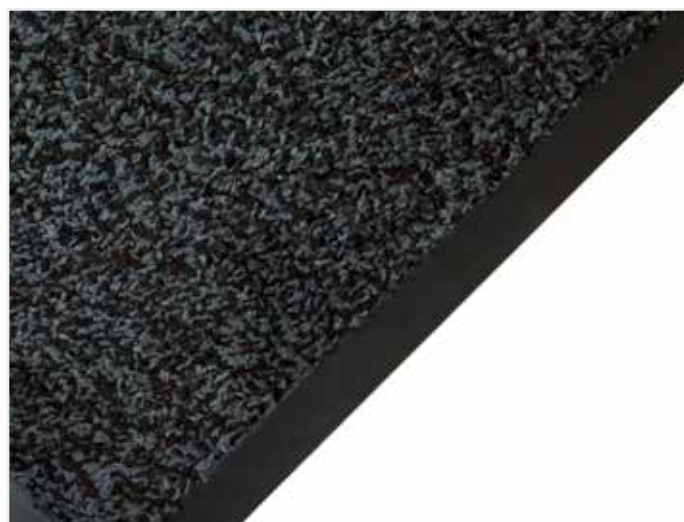

## Microfibre Doormat

**Felpudo lavable con tecnología de microfibra superabsorbente**

Felpudo de entrada multiacción con tecnología antisuciedad de microfibra. • Las fibras de la superficie, flexibles y ultrafinas (más finas que el cabello humano), limpian a fondo la suciedad del calzado. • La fricción con el felpudo genera una pizca de electricidad estática que atrae y atrapa el polvo. • Las fibras son efectivas incluso limpiando las suelas más difíciles y las ruedas de carritos. • Muy fácil de limpiar y con propiedades de secado rápido que superan al algodón. • El pelo del felpudo es muy suave, es elegante y no deja pelusa. • Producto respetuoso con el medio ambiente: no requiere ningún pretratamiento químico ni lavados con detergente. • Material: Microfibra • Altura: 8 mm