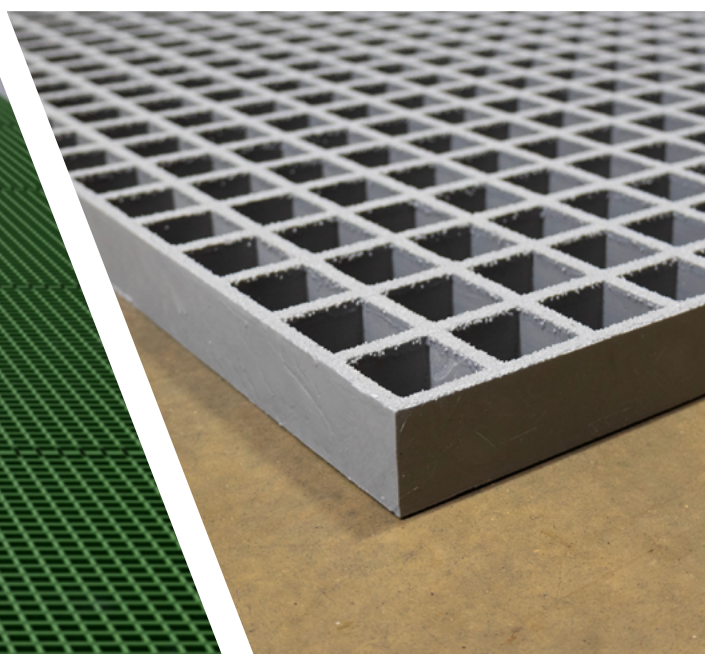

## COBAGRIP® GRATING

Griglia in GRP per piattaforme,  
passerelle, pavimenti e rivestimenti

- Realizzata in solido GRP con superficie a grani per un'eccellente resistenza antiscivolo.
- Il pigmento della vernice utilizzato nel prodotto è conforme alla norma ASTM E1645-01, che garantisce la sicurezza del prodotto e riduce il rischio di esposizione al piombo in conformità agli standard normativi.
- Un pavimento di alta qualità che rappresenta un'alternativa credibile alle griglie a maglie in acciaio.
- La superficie superiore saldata con cristalli di quarzo garantisce un'estrema longevità e un'elevata resistenza antiscivolo.
- Perfetta per aree a calpestio intenso o ambienti con condizioni complesse o corrosive.
- Pesa la metà delle soluzioni in acciaio, risultando facile da installare senza una manutenzione costante.
- Morsetti accessori di tipo M, di tipo C e di tipo L disponibili per un'installazione sicura sui bordi.
- Fabbricata a partire da resina poliestere ortoftalica, che garantisce ottime prestazioni e una durata utile prolungata.
- Ottime proprietà bidirezionali che consentono l'utilizzo del prodotto in varie applicazioni, rendendolo molto versatile.
- Resistenza agli slittamenti testata in base alla norma EN 16165:2021, allegato B.
- Resistenza al fuoco testata in base alla norma EN 13501-1:2018.
- Altezza del prodotto: 25 mm, 38 mm e 50 mm.