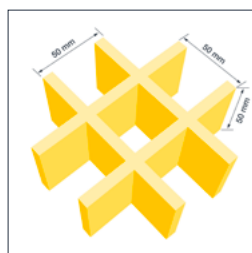

## COBAGRIP® GRATING

Griglia in GRP per piattaforme,  
passerelle, pavimenti e rivestimenti

- Realizzata in solido GRP con superficie a grani per un'eccellente resistenza antiscivolo.
- Il pigmento della vernice utilizzato nel prodotto è conforme alla norma ASTM E1645-01, che garantisce la sicurezza del prodotto e riduce il rischio di esposizione al piombo in conformità agli standard normativi.
- Un pavimento di alta qualità che rappresenta un'alternativa credibile alle griglie a maglie in acciaio.
- La superficie superiore saldata con cristalli di quarzo garantisce un'estrema longevità e un'elevata resistenza antiscivolo.
- Perfetta per aree a calpestio intenso o ambienti con condizioni complesse o corrosive.
- Pesa la metà delle soluzioni in acciaio, risultando facile da installare senza una manutenzione costante.
- Morsetti accessori di tipo M, di tipo C e di tipo L disponibili per un'installazione sicura sui bordi.
- Fabbricata a partire da resina poliestere ortoftalica, che garantisce ottime prestazioni e una durata utile prolungata.
- Ottime proprietà bidirezionali che consentono l'utilizzo del prodotto in varie applicazioni, rendendolo molto versatile.
- Resistenza agli slittamenti testata in base alla norma EN 16165:2021, allegato B.
- Resistenza al fuoco testata in base alla norma EN 13501-1:2018.
- Altezza del prodotto: 25 mm, 38 mm e 50 mm.