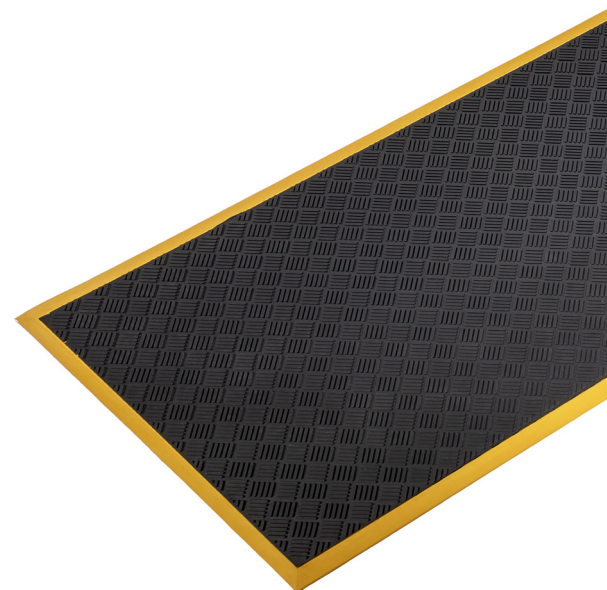

## WORKSAFE SENSO

Resistente tappetino antifatica per postazioni da lavoro industriali

- Ottime proprietà antifatica per il massimo comfort mentre si sta in piedi.
- La base ellittica fornisce sollievo dalla fatica e previene gli slittamenti.
- Fabricato a partire da gomma nitrilica per un'ottima resistenza negli ambienti industriali.
- Resistente a oli e prodotti chimici, ideale per postazioni da lavoro oleose.
- Perfetto per i dipendenti che lavorano in piedi con i macchinari.
- La superficie superiore offre un'eccellente resistenza antiscivolo.
- Il bordo giallo funge da avviso visivo per evitare rischi di inciampo.
- Altezza del prodotto: 18mm.

Rozmer

0,9 m x 1,8 m

Čierna s žltými okrajmi

WPS010702

### Applicazioni Tipiche

Resistente tappetino antifatica per postazioni da lavoro industriali

### Materiale:

35,7% di gomma nitrilica