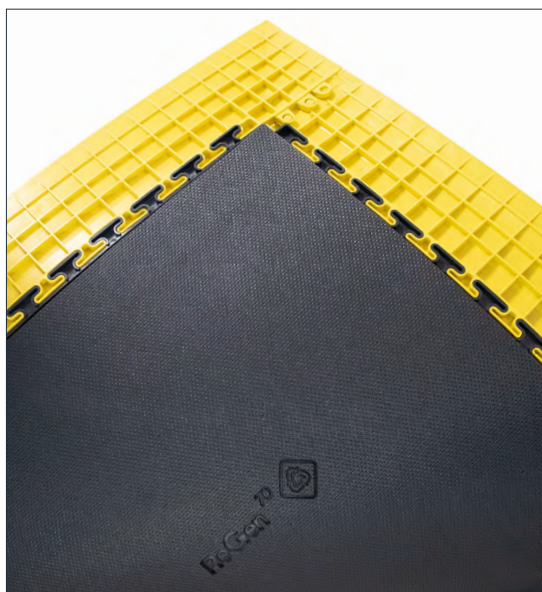

# TOUGH LOCK ANTI-FATIGUE TILE

Un pavimento che combatte la fatica

WORKPLACE SAFETY MATTING

- ➔ Piastrelle antifatica in PVC dello spessore di 15 mm progettate per ridurre la fatica causata da una permanenza prolungata in piedi
- ➔ Base ammortizzante in schiuma fabbricata a partire da scarti di fabbrica rigenerati per offrire maggiore comodità agli operatori
- ➔ Fabbricate con il 75% di materiale riciclato, ai fini del raggiungimento dei nostri obiettivi di responsabilità sociale d'impresa
- ➔ Il sistema a incastro consente un'installazione rapida e senza attrezzi in aree estese
- ➔ Il formato modulare consente la sostituzione delle singole piastrelle senza dover sollevare tutto il pavimento
- ➔ La superficie resistente con motivo a lamiera bugnata ne migliora l'aderenza in ambienti industriali
- ➔ Le fughe nascoste consentono una finitura ininterrotta e professionale
- ➔ I bordi smussati opzionali ad alta visibilità riducono il rischio di inciampo e definiscono le aree di lavoro
- ➔ Ideali per postazioni di assemblaggio, banchi da imballaggio, postazioni di operatori macchine e aree di ispezione in cui i dipendenti rimangono in piedi per lunghi periodi
- ➔ Installate di frequente in fabbriche, magazzini e officine meccaniche per creare aree comode e definite senza grandi ristrutturazioni

Dimensione	Numero parte
50 cm x 50 cm	TAT010001

Dimensione	Descrizione	Giallo	Arancione
100 mm x 600 mm	Bordo dell'angolo femmina	TAC070001F	TAC170001F
100 mm x 600 mm	Bordo dell'angolo maschio	TAC070001M	TAC170001M
100 mm x 500 mm	Bordo femmina	TAE070001F	TAE170001F
100 mm x 500 mm	Bordo maschio	TAE070001M	TAE170001M