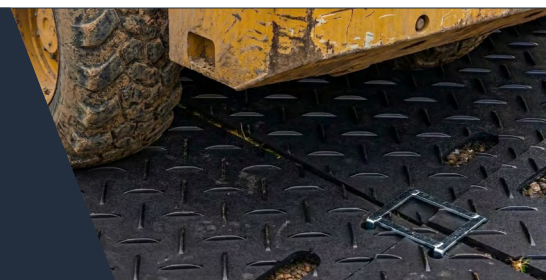

# COBATRACK PU CONNECTOR

Connettori in PU riutilizzabili e dotati di bulloni per tappetini COBATrack

CONNETTORE DOPPIO IN PU

CONNETTORE SINGOLO IN PU

- Connettori riutilizzabili progettati specificamente per i tappetini di protezione del terreno COBATrack
- Disponibili sia in PU (fissaggio con bulloni) che in acciaio (senza attrezzi)
- Connettori in formato singolo e doppio per adattarsi a diverse configurazioni
- Connettori in PU forniti con bulloni per un collegamento robusto e sicuro
- I connettori in acciaio consentono un'installazione rapida senza bisogno di bulloni
- Garantiscono un collegamento stabile tra i tappetini per ridurre i movimenti quando sono sottoposti a carico
- Rapidi da installare e facili da rimuovere per un utilizzo temporaneo o ripetuto
- Struttura resistente adatta per condizioni di cantieri difficili

# COBATRACK STEEL CONNECTOR

Connettori riutilizzabili in acciaio per tappetini COBATrack

- Concepiti per collegare in modo sicuro i tappetini di protezione del terreno COBATrack
- Il design senza bulloni consente un'installazione più rapida in cantiere
- Disponibili in formato singolo e doppio
- Il fissaggio robusto e sicuro contribuisce a ridurre i movimenti quando i tappetini sono sottoposti a carico
- Struttura resistente in acciaio per ambienti con applicazioni complesse
- Rapidi da installare e facili da rimuovere tra un progetto e l'altro
- Ideali per percorsi di accesso temporaneo e sistemi di tappetini riutilizzabili