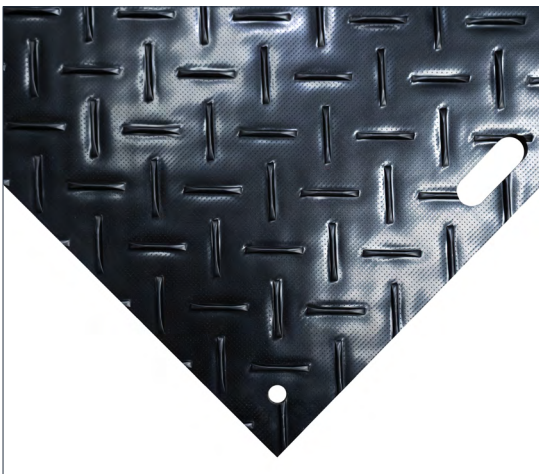

Dimensione	Load Capacity	Produkthöhe	Numero parte
915 mm x 2,4 m	5 tonnes	10 mm	TT010001

Applicazioni tipiche

Festival, cucine temporanee, edilizia leggera, mercati all'aperto, campi da golf

Resistenza ambientale

Tutte le condizioni meteorologiche

Materiale

Polietilene ad alta densità (HDPE)

CONTACT OUR SALES TEAM TODAY

+49 (2161) 2945-0 ✉ vendite@coba.com 🌐 coba.com/it

SCAN TO LEARN MORE!