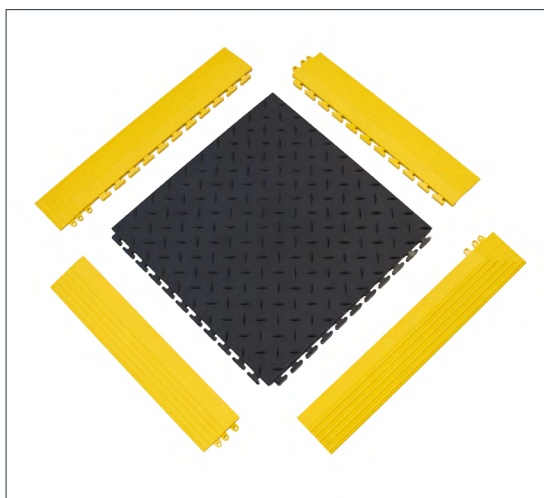

# TOUGH LOCK ANTI-FATIGUE EDGES

Migliora la compliance e riduci il rischio di inciampo

# COBA

WORKPLACE SAFETY MATTING

- ➔ Bordi smussati in PVC resistente pensati per creare transizioni morbide e levigate
- ➔ Lo spessore di 15 mm si allinea all'altezza della piastrella Tough Lock, consentendo così un'installazione sicura
- ➔ Disponibili in Formato maschio, femmina e angolare per consentire la creazione di sistemi completi di bordi
- ➔ Le opzioni gialle e arancioni ad alta visibilità migliorano la sicurezza sul posto di lavoro
- ➔ Riducono i rischi di inciampo e migliorano la conformità
- ➔ Utili per rifinire i bordi a vista delle aree di lavoro antifatica all'interno di celle di produzione, aree di prelievo dei magazzini e aree di lavorazione
- ➔ Particolarmente importanti nei punti in cui il traffico pedonale o i transpallet passano da pavimenti in cemento a sistemi rialzati di piastrelle

# COBATRACK HD MAT

Percorsi provvisori per carichi pesanti 50-120 tonnellate

GROUND PROTECTION MATS

- Realizzato a partire da HDPE riciclato per consentire l'accesso a macchinari e attrezzature pesanti
- Regge carichi da 50 a 120 tonnellate, a seconda delle condizioni del terreno
- Doppia superficie ad alta trazione per un'aderenza affidabile in tutte le condizioni atmosferiche
- Struttura di 15 mm di spessore per la massima durabilità
- Compatibile con i connettori in PU e acciaio per una configurazione sicura
- Soluzione riutilizzabile per progetti edilizi e infrastrutturali su larga scala
- Ideale per l'accesso di macchinari pesanti, piastre d'appoggio per gru e lavori infrastrutturali che richiedono una distribuzione ottimale dei carichi
- Adatto a progetti di ingegneria civile, impianti di pubblica utilità e grandi progetti edilizi