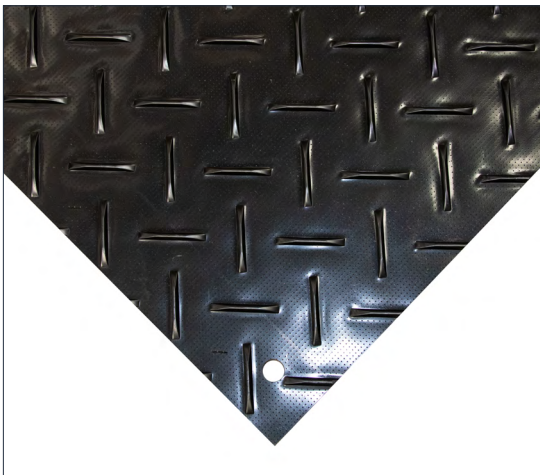

# COBA

WORKPLACE SAFETY MATTING

- ➔ Bordi smussati in PVC resistente pensati per creare transizioni morbide e levigate
- ➔ Lo spessore di 15 mm si allinea all'altezza della piastrella Tough Lock, consentendo così un'installazione sicura
- ➔ Disponibili in Formato maschio, femmina e angolare per consentire la creazione di sistemi completi di bordi
- ➔ Le opzioni gialle e arancioni ad alta visibilità migliorano la sicurezza sul posto di lavoro
- ➔ Riducono i rischi di inciampo e migliorano la conformità
- ➔ Utili per rifinire i bordi a vista delle aree di lavoro antifatica all'interno di celle di produzione, aree di prelievo dei magazzini e aree di lavorazione
- ➔ Particolarmente importanti nei punti in cui il traffico pedonale o i transpallet passano da pavimenti in cemento a sistemi rialzati di piastrelle

Dimensione	Descrizione	Giallo	Arancione
100 mm x 600 mm	Bordo dell'angolo femmina	TAC070001F	TAC170001F
100 mm x 600 mm	Bordo dell'angolo maschio	TAC070001M	TAC170001M
100 mm x 500 mm	Bordo femmina	TAE070001F	TAE170001F
100 mm x 500 mm	Bordo maschio	TAE070001M	TAE170001M

# COBATRACK HD MAT

Percorsi provvisori per carichi pesanti 50-120 tonnellate

GROUND PROTECTION MATS

- Realizzato a partire da HDPE riciclato per consentire l'accesso a macchinari e attrezzature pesanti
- Regge carichi da 50 a 120 tonnellate, a seconda delle condizioni del terreno
- Doppia superficie ad alta trazione per un'aderenza affidabile in tutte le condizioni atmosferiche
- Struttura di 15 mm di spessore per la massima durabilità
- Compatibile con i connettori in PU e acciaio per una configurazione sicura
- Soluzione riutilizzabile per progetti edilizi e infrastrutturali su larga scala
- Ideale per l'accesso di macchinari pesanti, piastre d'appoggio per gru e lavori infrastrutturali che richiedono una distribuzione ottimale dei carichi
- Adatto a progetti di ingegneria civile, impianti di pubblica utilità e grandi progetti edilizi