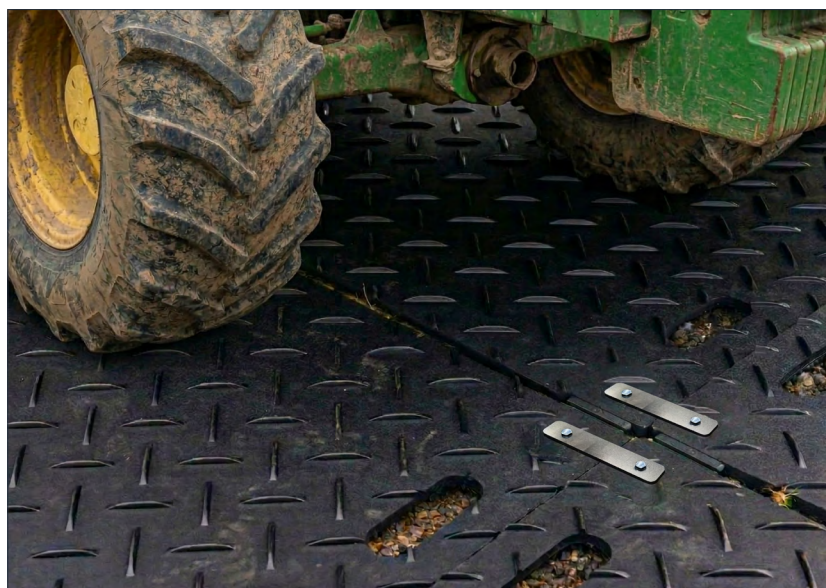

# COBATRACK PU CONNECTOR

Connettori in PU riutilizzabili e dotati di bulloni per tappetini COBATrack

CONNETTORE DOPPIO IN PU

CONNETTORE SINGOLO IN PU

- Connettori riutilizzabili progettati specificamente per i tappetini di protezione del terreno COBATrack
- Disponibili sia in PU (fissaggio con bulloni) che in acciaio (senza attrezzi)
- Connettori in formato singolo e doppio per adattarsi a diverse configurazioni
- Connettori in PU forniti con bulloni per un collegamento robusto e sicuro
- I connettori in acciaio consentono un'installazione rapida senza bisogno di bulloni
- Garantiscono un collegamento stabile tra i tappetini per ridurre i movimenti quando sono sottoposti a carico
- Rapidi da installare e facili da rimuovere per un utilizzo temporaneo o ripetuto
- Struttura resistente adatta per condizioni di cantieri difficili