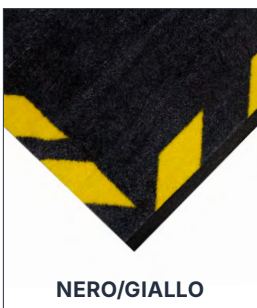

NERO/GIALLO