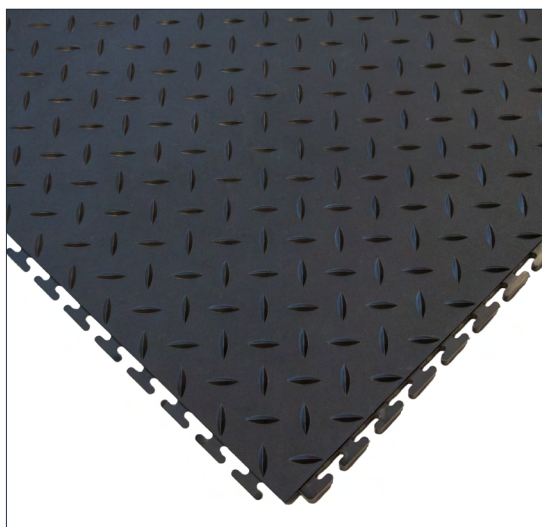

# TOUGH LOCK ANTI-FATIGUE TILE

Un pavimento che combatte la fatica

WORKPLACE SAFETY MATTING

- ➔ Piastrelle antifatica in PVC dello spessore di 15 mm progettate per ridurre la fatica causata da una permanenza prolungata in piedi
- ➔ Base ammortizzante in schiuma fabbricata a partire da scarti di fabbrica rigenerati per offrire maggiore comodità agli operatori
- ➔ Fabbricate con il 75% di materiale riciclato, ai fini del raggiungimento dei nostri obiettivi di responsabilità sociale d'impresa
- ➔ Il sistema a incastro consente un'installazione rapida e senza attrezzi in aree estese
- ➔ Il formato modulare consente la sostituzione delle singole piastrelle senza dover sollevare tutto il pavimento
- ➔ La superficie resistente con motivo a lamiera bugnata ne migliora l'aderenza in ambienti industriali
- ➔ Le fughe nascoste consentono una finitura ininterrotta e professionale
- ➔ I bordi smussati opzionali ad alta visibilità riducono il rischio di inciampo e definiscono le aree di lavoro
- ➔ Ideali per postazioni di assemblaggio, banchi da imballaggio, postazioni di operatori macchine e aree di ispezione in cui i dipendenti rimangono in piedi per lunghi periodi
- ➔ Installate di frequente in fabbriche, magazzini e officine meccaniche per creare aree comode e definite senza grandi ristrutturazioni

Dimensione	Numero parte
50 cm x 50 cm	TAT010001

Dimensione	Descrizione	Giallo	Arancione
100 mm x 600 mm	Bordo dell'angolo femmina	TAC070001F	TAC170001F
100 mm x 600 mm	Bordo dell'angolo maschio	TAC070001M	TAC170001M
100 mm x 500 mm	Bordo femmina	TAE070001F	TAE170001F
100 mm x 500 mm	Bordo maschio	TAE070001M	TAE170001M