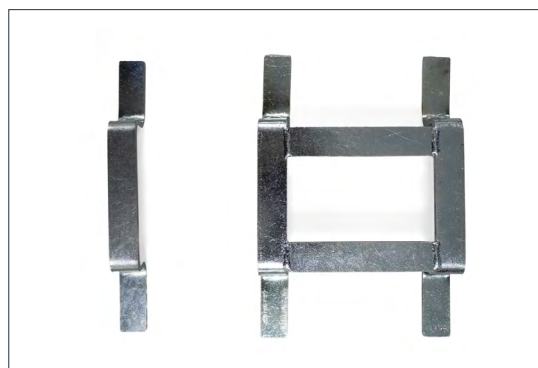

# COBATRACK PU CONNECTOR

Connettori in PU riutilizzabili e dotati di bulloni per tappetini COBATrack

CONNETTORE DOPPIO IN PU

CONNETTORE SINGOLO IN PU

- Connettori riutilizzabili progettati specificamente per i tappetini di protezione del terreno COBATrack
- Disponibili sia in PU (fissaggio con bulloni) che in acciaio (senza attrezzi)
- Connettori in formato singolo e doppio per adattarsi a diverse configurazioni
- Connettori in PU forniti con bulloni per un collegamento robusto e sicuro
- I connettori in acciaio consentono un'installazione rapida senza bisogno di bulloni
- Garantiscono un collegamento stabile tra i tappetini per ridurre i movimenti quando sono sottoposti a carico
- Rapidi da installare e facili da rimuovere per un utilizzo temporaneo o ripetuto
- Struttura resistente adatta per condizioni di cantieri difficili

Dimensione	Descrizione	Numero parte
19,3 cm x 19,3 cm	Connettore doppio in PU	CT01PUDC
19,3 cm x 6,3 cm	Connettore singolo in PU	CT01PUSC

# COBATRACK STEEL CONNECTOR

Connettori riutilizzabili in acciaio per tappetini COBATrack

- Concepiti per collegare in modo sicuro i tappetini di protezione del terreno COBATrack
- Il design senza bulloni consente un'installazione più rapida in cantiere
- Disponibili in formato singolo e doppio
- Il fissaggio robusto e sicuro contribuisce a ridurre i movimenti quando i tappetini sono sottoposti a carico
- Struttura resistente in acciaio per ambienti con applicazioni complesse
- Rapidi da installare e facili da rimuovere tra un progetto e l'altro
- Ideali per percorsi di accesso temporaneo e sistemi di tappetini riutilizzabili

Dimensione	Descrizione	Numero parte
20,5 cm x 13,7 cm	Connettore doppio in acciaio	CT01SDC
20,5 cm x 2 cm	Connettore singolo in acciaio	CT01SSC