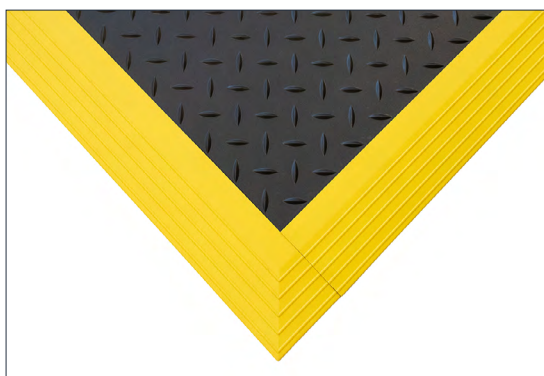

# TOUGH LOCK ANTI-FATIGUE EDGES

Migliora la compliance e riduci il rischio di inciampo

# COBA

WORKPLACE SAFETY MATTING

- ➔ Bordi smussati in PVC resistente pensati per creare transizioni morbide e levigate
- ➔ Lo spessore di 15 mm si allinea all'altezza della piastrella Tough Lock, consentendo così un'installazione sicura
- ➔ Disponibili in Formato maschio, femmina e angolare per consentire la creazione di sistemi completi di bordi
- ➔ Le opzioni gialle e arancioni ad alta visibilità migliorano la sicurezza sul posto di lavoro
- ➔ Riducono i rischi di inciampo e migliorano la conformità
- ➔ Utili per rifinire i bordi a vista delle aree di lavoro antifatica all'interno di celle di produzione, aree di prelievo dei magazzini e aree di lavorazione
- ➔ Particolarmente importanti nei punti in cui il traffico pedonale o i transpallet passano da pavimenti in cemento a sistemi rialzati di piastrelle

# COBATRACK HD MAT

Percorsi provvisori per carichi pesanti 50-120 tonnellate

GROUND PROTECTION MATS

- Realizzato a partire da HDPE riciclato per consentire l'accesso a macchinari e attrezzature pesanti
- Regge carichi da 50 a 120 tonnellate, a seconda delle condizioni del terreno
- Doppia superficie ad alta trazione per un'aderenza affidabile in tutte le condizioni atmosferiche
- Struttura di 15 mm di spessore per la massima durabilità
- Compatibile con i connettori in PU e acciaio per una configurazione sicura
- Soluzione riutilizzabile per progetti edilizi e infrastrutturali su larga scala
- Ideale per l'accesso di macchinari pesanti, piastre d'appoggio per gru e lavori infrastrutturali che richiedono una distribuzione ottimale dei carichi
- Adatto a progetti di ingegneria civile, impianti di pubblica utilità e grandi progetti edilizi