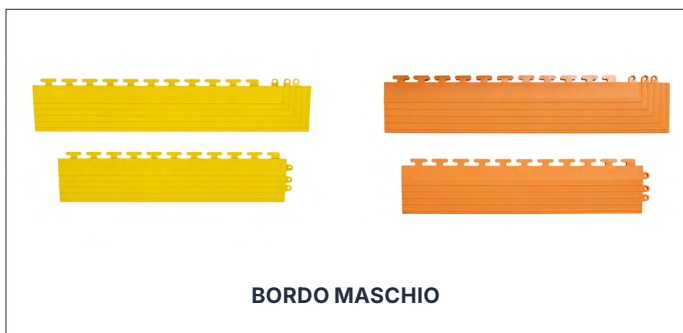

CONTACT OUR SALES TEAM TODAY

+49 (2161) 2945-0 ✉ vendite@coba.com 🌐 coba.com/it

SCAN TO LEARN MORE!