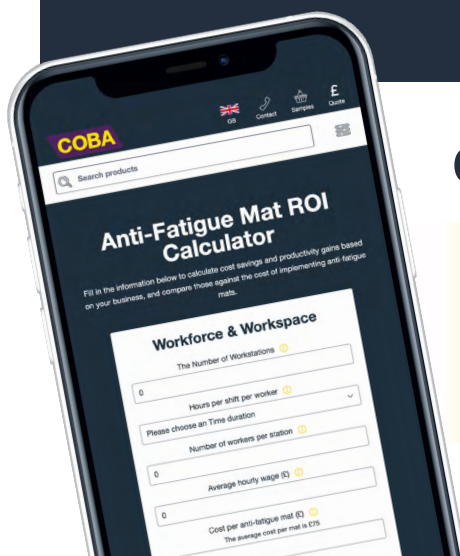

## CALCOLATRICE ROI

### NON CHIEDERTI

SE I TAPPETINI  
ANTIFATICA  
SONO CONVENIENTI

### CHIEDITI

SE LE PERDITE CONTINUE  
CORRELATE ALLA FATICA  
SONO SOSTENIBILI

### USA

LA CALCOLATRICE  
ROI DI COBA