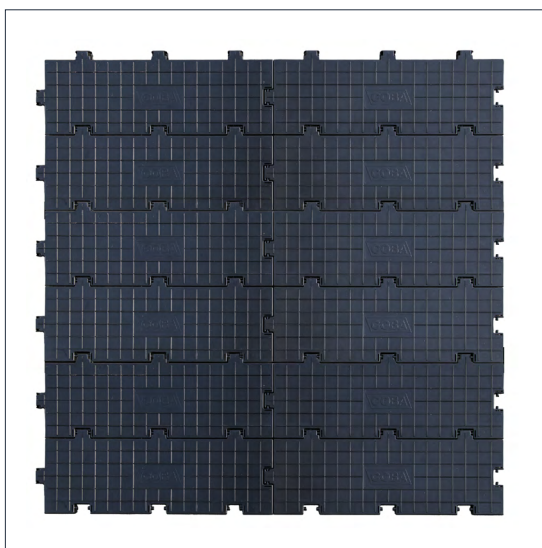

- Piastrelle in polipropilene resistenti ai colpi destinate alla protezione temporanea dei terreni e a percorsi di accesso
- La superficie antiscivolo migliora l'aderenza per pedoni e veicoli leggeri
- Reggono carichi fino a 2 tonnellate (a seconda delle condizioni del terreno)
- Adatte per erba, terra e terreni irregolari. Il sistema a incastro consente la creazione di una pavimentazione temporanea stabile senza attrezzi speciali
- Lo spessore di 12 mm garantisce un equilibrio tra resistenza e maneggevolezza
- Il loro design riutilizzabile riduce i costi di sostituzione e riparazione
- Indicate per passerelle pedonali temporanee, percorsi di accesso ai cantieri e pavimentazioni per eventi su erba o terreno soffice
- Adatte per cantieri edili, fiere all'aperto, cortili scolastici ed eventi pubblici in cui è fondamentale proteggere il manto erboso e garantire un calpestio sicuro
- Sono disponibili bordi smussati a incastro per garantire una transizione graduale tra i tappetini e le superfici dei pavimenti circostanti