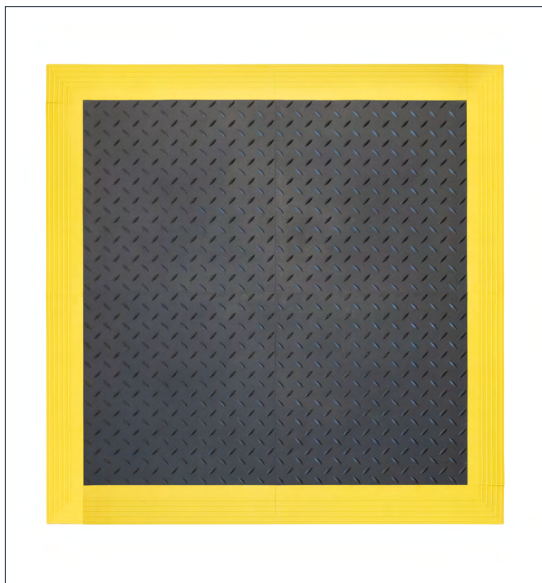

TOUGH LOCK ANTI-FATIGUE TILE

Un pavimento che combatte la fatica

WORKPLACE SAFETY MATTING

- ➔ Piastrelle antifatica in PVC dello spessore di 15 mm progettate per ridurre la fatica causata da una permanenza prolungata in piedi
- ➔ Base ammortizzante in schiuma fabbricata a partire da scarti di fabbrica rigenerati per offrire maggiore comodità agli operatori
- ➔ Fabbricate con il 75% di materiale riciclato, ai fini del raggiungimento dei nostri obiettivi di responsabilità sociale d'impresa
- ➔ Il sistema a incastro consente un'installazione rapida e senza attrezzi in aree estese
- ➔ Il formato modulare consente la sostituzione delle singole piastrelle senza dover sollevare tutto il pavimento
- ➔ La superficie resistente con motivo a lamiera bugnata ne migliora l'aderenza in ambienti industriali
- ➔ Le fughe nascoste consentono una finitura ininterrotta e professionale
- ➔ I bordi smussati opzionali ad alta visibilità riducono il rischio di inciampo e definiscono le aree di lavoro
- ➔ Ideali per postazioni di assemblaggio, banchi da imballaggio, postazioni di operatori macchine e aree di ispezione in cui i dipendenti rimangono in piedi per lunghi periodi
- ➔ Installate di frequente in fabbriche, magazzini e officine meccaniche per creare aree comode e definite senza grandi ristrutturazioni

Dimensione	Numero parte
50 cm x 50 cm	TAT010001

Dimensione	Descrizione	Giallo	Arancione
100 mm x 600 mm	Bordo dell'angolo femmina	TAC070001F	TAC170001F
100 mm x 600 mm	Bordo dell'angolo maschio	TAC070001M	TAC170001M
100 mm x 500 mm	Bordo femmina	TAE070001F	TAE170001F
100 mm x 500 mm	Bordo maschio	TAE070001M	TAE170001M

Applicazioni tipiche

Contesti industriali in cui si sta a lungo in piedi

Resistenza ambientale

Adatto per ambienti interni asciutti

Materiale

PVC resistente

CONTACT OUR SALES TEAM TODAY

+49 (2161) 2945-0 ✉ vendite@coba.com 🌐 coba.com/it

SCAN TO LEARN MORE!