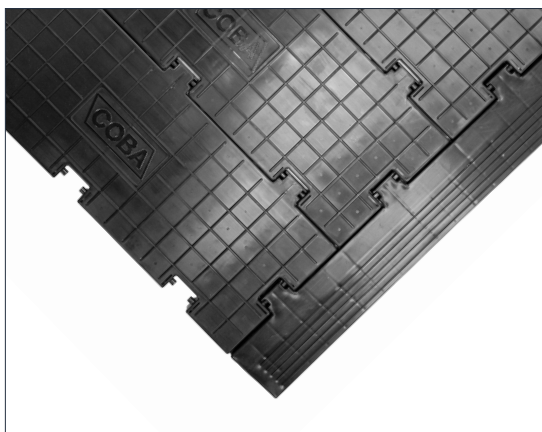

# COBATRACK TILES

Accesso istantaneo, nessun danno al terreno

# COBA

GROUND PROTECTION MATS

- Piastrelle in polipropilene resistenti ai colpi destinate alla protezione temporanea dei terreni e a percorsi di accesso
- La superficie antiscivolo migliora l'aderenza per pedoni e veicoli leggeri
- Reggono carichi fino a 2 tonnellate (a seconda delle condizioni del terreno)
- Adatte per erba, terra e terreni irregolari. Il sistema a incastro consente la creazione di una pavimentazione temporanea stabile senza attrezzi speciali
- Lo spessore di 12 mm garantisce un equilibrio tra resistenza e maneggevolezza
- Il loro design riutilizzabile riduce i costi di sostituzione e riparazione
- Indicate per passerelle pedonali temporanee, percorsi di accesso ai cantieri e pavimentazioni per eventi su erba o terreno soffice
- Adatte per cantieri edili, fiere all'aperto, cortili scolastici ed eventi pubblici in cui è fondamentale proteggere il manto erboso e garantire un calpestio sicuro
- Sono disponibili bordi smussati a incastro per garantire una transizione graduale tra i tappetini e le superfici dei pavimenti circostanti