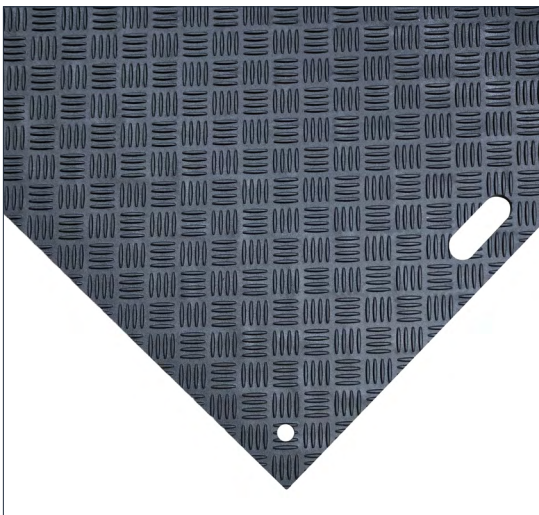

- Fabricato a partire da HDPE riciclato che garantisce resistenza e sostenibilità
- Regge carichi fino a 5 tonnellate, a seconda delle condizioni del terreno
- Superficie doppia con motivo a trazione su un lato e motivo a lamiera bagnata sul retro
- Le maniglie di trasporto integrate ne agevolano la movimentazione manuale
- I fori di collegamento preformati consentono un collegamento sicuro
- Struttura con spessore di 10 mm per la realizzazione di percorsi provvisori resistenti
- Compatibile con i connettori in PU e acciaio per una configurazione sicura
- Progettato per un uso ripetuto in cantieri edili, eventi e parcheggi
- Utilizzato abitualmente per percorsi provvisori, accessi a cantieri, posizionamento di prefabbricati e ampliamento di parcheggi
- Una soluzione pratica per rivenditori di materiali edili, appaltatori e team responsabili della gestione di strutture che devono prevenire la formazione di solchi e danni al terreno durante la circolazione dei veicoli