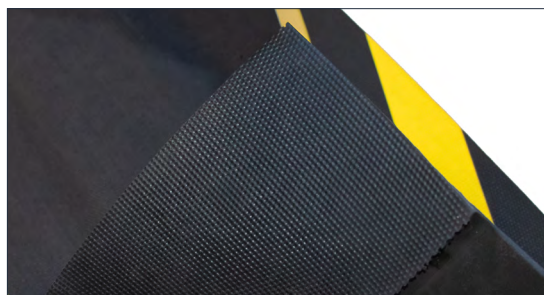

Applicazioni tipiche

Resistenza ambientale

Materiale

Idoneo per ambienti interni ed esterni

Gomma