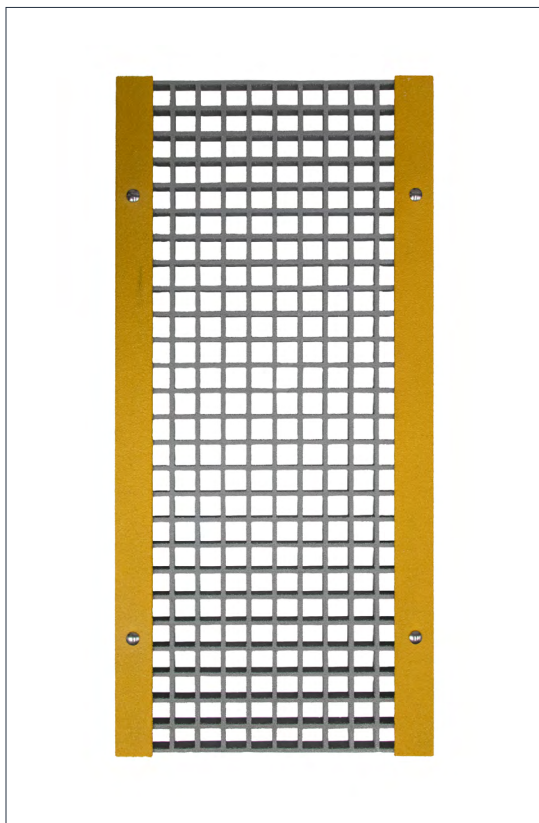

COBAGRIP STEPOVER

Zabráňte zakopnutiu priamo pri zdroji vďaka priemyselným bezpečnostným mostíkom zo sklolaminátu (GRP)

COBA

FLOOR LEVEL SAFETY ACCESSORIES

- Protišmykový mostík zo sklolaminátu (GRP) na bezpečné premostenie potrubí, káblových žlabov a káblov v priemyselnom a komerčnom prostredí
- Vyrobené zo sklolaminátu (GRP) odolného proti korózii pre dlhodobú životnosť vo vnútorných aj vonkajších priestoroch
- Posyp kremečítym pieskom vytvára protišmykový povrch s vynikajúcou priľnavosťou pod nohami a znižuje tým riziko pošmyknutia v mokrých alebo znečistených zónach
- Test protišmykovosti podľa normy EN 16165:2021 príloha B na podporu súladu s predpismi BOZP
- Žlté nášlapy pre lepšiu viditeľnosť zvyšujú povedomie o rizikách v rušných prevádzkach
- Samostatne stojaci dizajn umožňuje okamžité použitie bez potreby upevnenia k podlahe alebo prestojov v prevádzke pri inštalácii
- Lhká, ale robustná konštrukcia umožňuje jednoduché premiestňovanie podľa organizačných zmien v usporiadaní pracoviska
- Rovnomerne rozložené zaťaženie (UDL) 184 kg
- Viacero mostíkov sa dá umiestniť vedľa seba a vytvoriť tak dlhšie chodníky, ktoré spĺňajú normy
- Možno prispôbiť na mieru podľa špecifických priemyselných požiadaviek
- Bežne používané vo výrobných prevádzkach, strojovniach a servisných priestoroch, kde potrubia, vzduchotechnika alebo káblové vedenia prebiehajú cez chodníky pre peších
- Ideálne pre výrobné linky, koridory pre inžinierske siete a miesta prístupu pre údržbu, kde nie je trvalá zmena podlahy vhodná
- Dodávané ako stavebná sada na vlastnú montáž alebo vyrobené na mieru podľa potreby

Rozmer	Clearance	Číslo produktu
464 mm x 995 mm x 132 mm	100 mm	GRP060001SS
464 mm x 995 mm x 182 mm	150 mm	GRP060002SS
464 mm x 995 mm x 233 mm	200 mm	GRP060003SS