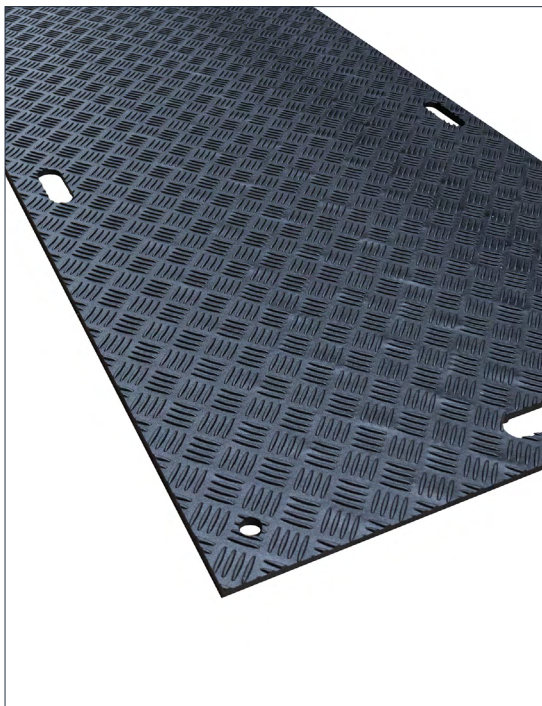

COBATRACK HD MAT

Dočasné prístupové komunikácie pre vysoké zaťaženie 50–120 ton

GROUND PROTECTION MATS

- Vyrobené z recyklovaného HDPE pre prístupové cesty ťažkej stavebnej a priemyselnej techniky
- Vhodné pre zaťaženie od 50 do 120 ton, v závislosti od podmienok terénu
- Dvojité robustný protišmykový povrch pre spoľahlivú premávku za každého počasia
- Hrúbka 15 mm zabezpečuje odolnú a stabilnú dočasnú dopravnú cestu
- Kompatibilné s PU a oceľovými spojkami pre bezpečné a stabilné spojenie dlaždíc
- Opakovane použiteľné riešenie pre rozsiahle stavebné a infraštruktúrne projekty
- Ideálne pre ťažkú techniku, podložky pre žeriavy a infraštruktúrne práce, kde je potrebné rovnomerné rozloženie zaťaženia
- Vhodné pre projekty pozemného staviteľstva, inžinierske siete a rozsiahle stavebné projekty

COBATRACK MAT

Stabilný prístup za pár minút

COBA

GROUND PROTECTION MATS

- Vyrobené z recyklovaného HDPE pre maximálnu pevnosť a ekologickú udržateľnosť
- Vhodné pre zaťaženie až do 5 ton, v závislosti od stavu podkladu
- Dizajn s dvojitou povrchovou úpravou s protišmykovým profilom a diamantovým vzorom
- Integrované úchyty umožňujú jednoduchú a efektívnu manipuláciu
- Predtvarované spojovacie otvory umožňujú bezpečné spájanie dlaždíc do stabilných celkov
- Hrúbka 10 mm pre odolnú dočasnú prístupovú cestu pre chodcov aj ľahké vozidlá
- Kompatibilné s PU a oceľovými spojkami pre bezpečné a stabilné spojenie dlaždíc
- Opakovane použiteľné pre stavby, podujatia a parkoviská
- Ideálne pre dočasné pozemné komunikácie, prístupové cesty, umiestnenie kontajnerov alebo rozšírenie parkovacích miest
- Praktické riešenie pre obchody so stavebným materiálom, dodávateľov a prevádzkové tímy na ochranu povrchu a prevenciu vzniku koľají počas pohybu vozidiel