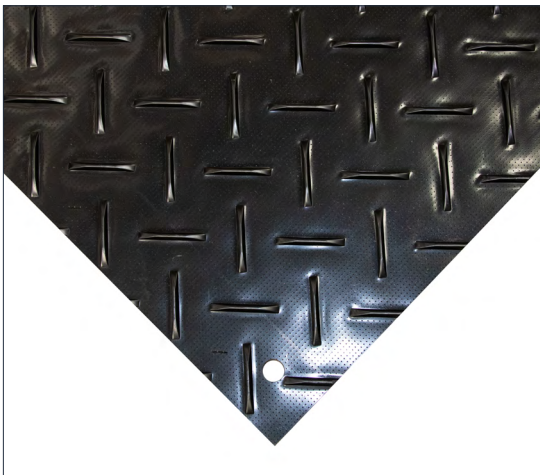

TOUGH LOCK ANTI-FATIGUE EDGES

Zlepšenie súladu s predpismi. Zníženie rizika zakopnutia

COBA

WORKPLACE SAFETY MATTING

- ➔ Odolné nábehové hrany z PVC určené na vytvorenie hladkého, skoseného prechodu
- ➔ Hrúbka 15 mm zodpovedá výške dlaždíc Tough Lock pre bezpečnú inštaláciu
- ➔ Dostupné vo formátoch s výstupkami, s otvormi a ako rohové profily pre kompletné riešenie okrajov
- ➔ Výrazné žlté a oranžové farby zvyšujú bezpečnosť na pracovisku
- ➔ Zároveň znižuje riziko zakopnutia o okraje a spĺňa prísnejšie bezpečnostné predpisy
- ➔ Používa sa na dokončenie nezakrytých okrajov okolo protiúnavových pracovných plôch vo výrobných bunkách, skladových priestoroch a výrobných halách
- ➔ Obzvlášť dôležité tam, kde dochádza k pohybu osôb a paletových vozíkov medzi betónovou podlahou a zvýšeným dlaždicovým systémom

COBATRACK HD MAT

Dočasné prístupové komunikácie pre vysoké zaťaženie 50–120 ton

GROUND PROTECTION MATS

- Vyrobené z recyklovaného HDPE pre prístupové cesty ťažkej stavebnej a priemyselnej techniky
- Vhodné pre zaťaženie od 50 do 120 ton, v závislosti od podmienok terénu
- Dvojité robustný protišmykový povrch pre spoľahlivú premávku za každého počasia
- Hrúbka 15 mm zabezpečuje odolnú a stabilnú dočasnú dopravnú cestu
- Kompatibilné s PU a oceľovými spojkami pre bezpečné a stabilné spojenie dlaždíc
- Opakovane použiteľné riešenie pre rozsiahle stavebné a infraštruktúrne projekty
- Ideálne pre ťažkú techniku, podložky pre žeriavy a infraštruktúrne práce, kde je potrebné rovnomerné rozloženie zaťaženia
- Vhodné pre projekty pozemného staviteľstva, inžinierske siete a rozsiahle stavebné projekty