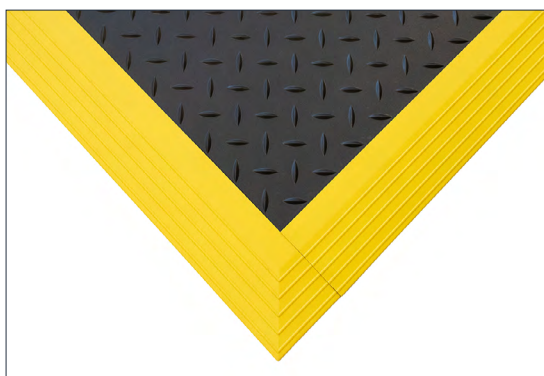

TOUGH LOCK ANTI-FATIGUE EDGES

Zlepšenie súladu s predpismi. Zníženie rizika zakopnutia

COBA

WORKPLACE SAFETY MATTING

- ➔ Odolné nábehové hrany z PVC určené na vytvorenie hladkého, skoseného prechodu
- ➔ Hrúbka 15 mm zodpovedá výške dlaždíc Tough Lock pre bezpečnú inštaláciu
- ➔ Dostupné vo formátoch s výstupkami, s otvormi a ako rohové profily pre kompletné riešenie okrajov
- ➔ Výrazné žlté a oranžové farby zvyšujú bezpečnosť na pracovisku
- ➔ Zároveň znižuje riziko zakopnutia o okraje a spĺňa prísnejšie bezpečnostné predpisy
- ➔ Používa sa na dokončenie nezakrytých okrajov okolo protiúnavových pracovných plôch vo výrobných bunkách, skladových priestoroch a výrobných halách
- ➔ Obzvlášť dôležité tam, kde dochádza k pohybu osôb a paletových vozíkov medzi betónovou podlahou a zvýšeným dlaždicovým systémom

COBATRACK MAT

Stabilný prístup za pár minút

COBA

GROUND PROTECTION MATS

- Vyrobené z recyklovaného HDPE pre maximálnu pevnosť a ekologickú udržateľnosť
- Vhodné pre zaťaženie až do 5 ton, v závislosti od stavu podkladu
- Dizajn s dvojitou povrchovou úpravou s protišmykovým profilom a diamantovým vzorom
- Integrované úchyty umožňujú jednoduchú a efektívnu manipuláciu
- Predtvarované spojovacie otvory umožňujú bezpečné spájanie dlaždíc do stabilných celkov
- Hrúbka 10 mm pre odolnú dočasnú prístupovú cestu pre chodcov aj ľahké vozidlá
- Kompatibilné s PU a oceľovými spojkami pre bezpečné a stabilné spojenie dlaždíc
- Opakovane použiteľné pre stavby, podujatia a parkoviská
- Ideálne pre dočasné pozemné komunikácie, prístupové cesty, umiestnenie kontajnerov alebo rozšírenie parkovacích miest
- Praktické riešenie pre obchody so stavebným materiálom, dodávateľov a prevádzkové tímy na ochranu povrchu a prevenciu vzniku koľají počas pohybu vozidiel