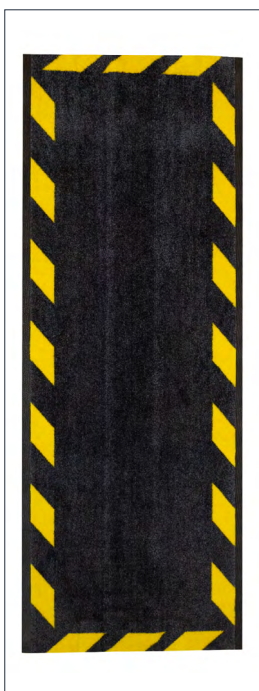

- Špeciálna rohož na ochranu káblov s integrovaným kanálom na upevnenie a zakrytie voľne položených káblov
- Nylonový kobercový povrch zaisťuje profesionálny vzhľad v priestoroch s priamym kontaktom so zákazníkmi
- K dispozícii v dvoch neutrálnych odtieňoch, ktoré sa hodia do kancelárskych a komerčných interiérov
- Protišmyková gumová podložka pomáha udržať rohož bezpečne na mieste
- Výrazné výstražné okraje upútajú pozornosť a pomáhajú znižovať riziko zakopnutia
- Vhodná na použitie v priestoroch s podlahovým vykurovaním
- Lhká konštrukcia umožňuje jednoduchú inštaláciu, premiestňovanie a odstránenie
- Chráni káble pred pohybom osôb a ľahkej techniky
- Ideálna do kancelárií, skladov, výstavných a eventových priestorov

Rozmer	Farba	Číslo produktu
1,18 m x 0,42 m	Čierna/Žltá	CPM010702
1,18 m x 0,42 m	Šedá/Žltá	CPM060702