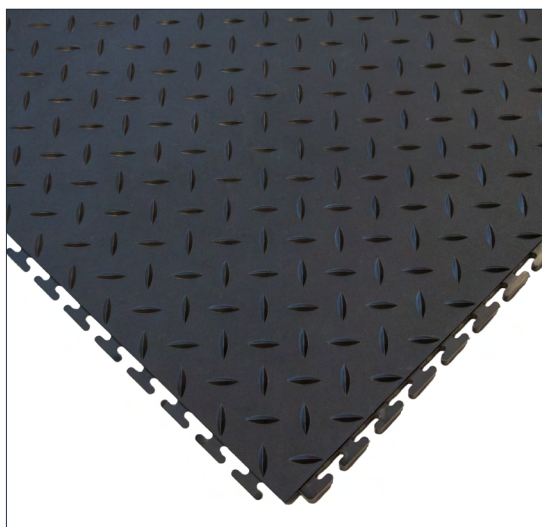

COBA

**Right Mat,
First Time**
Správna rohož
na prvý raz

**NOVÉ PRODUKTY
2026**

TOUGH LOCK ANTI-FATIGUE TILE

Vytvorte podlahu, ktorá zabraňuje únave

WORKPLACE SAFETY MATTING

- ➔ Protiúnavové dlaždice z PVC s 15 mm hrúbkou, navrhnuté tak, aby zmierňovali únavu pri dlhodobom státi
- ➔ Penový podklad z recyklovaného priemyselného odpadu pre väčší komfort operátorov
- ➔ Vyrobené s použitím 75% recyklovaného materiálu na podporu cieľov v oblasti spoločenskej zodpovednosti podnikov (CSR)
- ➔ Zámkový systém pre rýchlu inštaláciu na veľkých plochách bez použitia náradia
- ➔ Modulárny systém umožňuje výmenu jednotlivých dlaždíc bez demontáže celej podlahy
- ➔ Odolný protišmykový povrch zvyšuje bezpečnosť v priemyselnom prostredí
- ➔ Skryté spoje vytvárajú bezšvový a profesionálny vzhľad
- ➔ Voliteľné nábehové hrany s vysokou viditeľnosťou znižujú riziko zakopnutia a jasne vyznačujú pracovné zóny
- ➔ Vhodné pre montážne stanice, baliace stoly, pracoviská obsluhy strojov a kontrolné zóny, kde zamestnanci dlhodobo stoja
- ➔ Často inštalované v továrňach, skladoch a dielňach s cieľom vytvoriť vymedzené komfortné zóny bez nutnosti rozsiahlej rekonštrukcie

TOUGH LOCK ANTI-FATIGUE EDGES

Zlepšenie súladu s predpismi. Zníženie rizika zakopnutia

COBA

WORKPLACE SAFETY MATTING

- ➔ Odolné nábehové hrany z PVC určené na vytvorenie hladkého, skoseného prechodu
- ➔ Hrúbka 15 mm zodpovedá výške dlaždíc Tough Lock pre bezpečnú inštaláciu
- ➔ Dostupné vo formátoch s výstupkami, s otvormi a ako rohové profily pre kompletné riešenie okrajov
- ➔ Výrazné žlté a oranžové farby zvyšujú bezpečnosť na pracovisku
- ➔ Zároveň znižuje riziko zakopnutia o okraje a spĺňa prísnejšie bezpečnostné predpisy
- ➔ Používa sa na dokončenie nezakrytých okrajov okolo protiúnavových pracovných plôch vo výrobných bunkách, skladových priestoroch a výrobných halách
- ➔ Obzvlášť dôležité tam, kde dochádza k pohybu osôb a paletových vozíkov medzi betónovou podlahou a zvýšeným dlaždicovým systémom