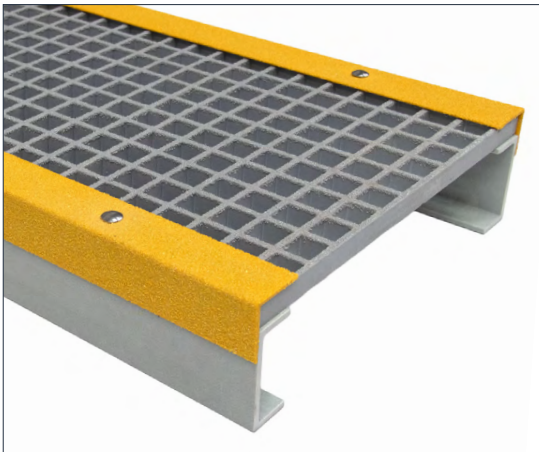

COBAGRIP STEPOVER

Zabráňte zakopnutiu priamo pri zdroji vďaka priemyselným bezpečnostným mostíkom zo sklolaminátu (GRP)

COBA

FLOOR LEVEL SAFETY ACCESSORIES

- Protišmykový mostík zo sklolaminátu (GRP) na bezpečné premostenie potrubí, káblových žlabov a káblov v priemyselnom a komerčnom prostredí
- Vyrobené zo sklolaminátu (GRP) odolného proti korózii pre dlhodobú životnosť vo vnútorných aj vonkajších priestoroch
- Posyp kremečítym pieskom vytvára protišmykový povrch s vynikajúcou priľnavosťou pod nohami a znižuje tým riziko pošmyknutia v mokrých alebo znečistených zónach
- Test protišmykovosti podľa normy EN 16165:2021 príloha B na podporu súladu s predpismi BOZP
- Žlté nášlapy pre lepšiu viditeľnosť zvyšujú povedomie o rizikách v rušných prevádzkach
- Samostatne stojaci dizajn umožňuje okamžité použitie bez potreby upevnenia k podlahe alebo prestojov v prevádzke pri inštalácii
- Lhká, ale robustná konštrukcia umožňuje jednoduché premiestňovanie podľa organizačných zmien v usporiadaní pracoviska
- Rovnomerne rozložené zaťaženie (UDL) 184 kg
- Viacero mostíkov sa dá umiestniť vedľa seba a vytvoriť tak dlhšie chodníky, ktoré spĺňajú normy
- Možno prispôbiť na mieru podľa špecifických priemyselných požiadaviek
- Bežne používané vo výrobných prevádzkach, strojovniach a servisných priestoroch, kde potrubia, vzduchotechnika alebo káblové vedenia prebiehajú cez chodníky pre peších
- Ideálne pre výrobné linky, koridory pre inžinierske siete a miesta prístupu pre údržbu, kde nie je trvalá zmena podlahy vhodná
- Dodávané ako stavebná sada na vlastnú montáž alebo vyrobené na mieru podľa potreby