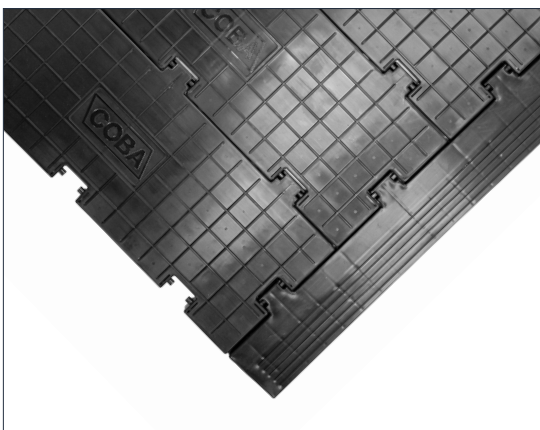

Rozmer	Popis	Číslo produktu
450 mm x 150 mm	Dlaždica	CT010001

Rozmer	Popis	Číslo produktu
450 mm x 65 mm	Hrana s otvormi	CTE010001F
450 mm x 65 mm	Hrana s výstupkami	CTE010001M

Typické použitie

Bauwesen, Landschaftsbau, Veranstaltungen, Catering und temporäre Parkplätze

Prostredie

Vhodné na vonkajšie použitie

Materiál

Polipropylen (PP)