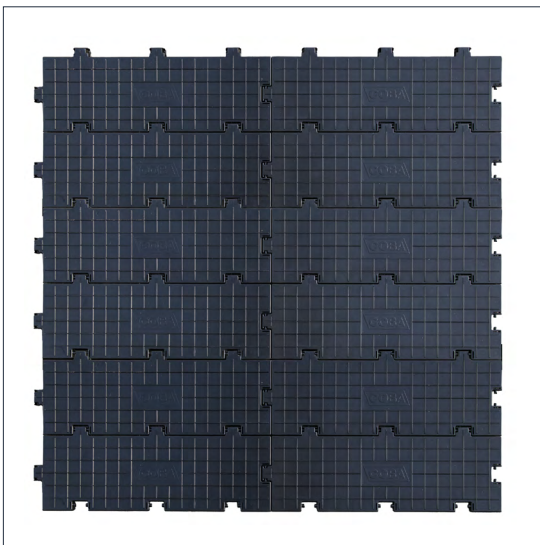

Rozmer	Popis	Číslo produktu
20,5 cm x 13,7 cm	Dvojité oceľové spojka	CT01SDC
20,5 cm x 2 cm	Jednoduchá oceľové spojka	CT01SSC

COBATRACK TILES

Okamžitý prístup Maximálna ochrana povrchu

COBA

GROUND PROTECTION MATS