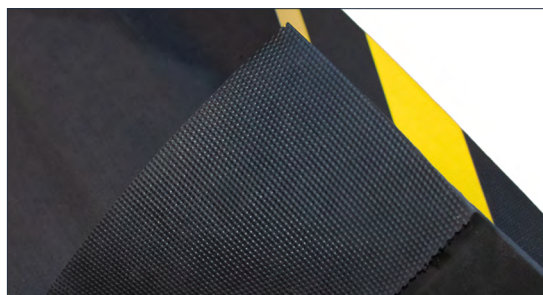

Typické použitie

Prostredie

Vhodné pre vnútorné a vonkajšie prostredie

Materiál

Guma