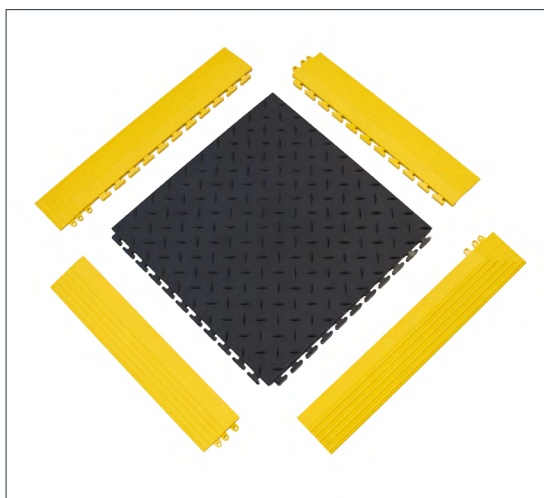

TOUGH LOCK ANTI-FATIGUE EDGES

Zlepšenie súladu s predpismi. Zníženie rizika zakopnutia

COBA

WORKPLACE SAFETY MATTING

- ➔ Odolné nábehové hrany z PVC určené na vytvorenie hladkého, skoseného prechodu
- ➔ Hrúbka 15 mm zodpovedá výške dlaždíc Tough Lock pre bezpečnú inštaláciu
- ➔ Dostupné vo formátoch s výstupkami, s otvormi a ako rohové profily pre kompletné riešenie okrajov
- ➔ Výrazné žlté a oranžové farby zvyšujú bezpečnosť na pracovisku
- ➔ Zároveň znižuje riziko zakopnutia o okraje a spĺňa prísnejšie bezpečnostné predpisy
- ➔ Používa sa na dokončenie nezakrytých okrajov okolo protiúnavových pracovných plôch vo výrobných bunkách, skladových priestoroch a výrobných halách
- ➔ Obzvlášť dôležité tam, kde dochádza k pohybu osôb a paletových vozíkov medzi betónovou podlahou a zvýšeným dlaždicovým systémom

COBATRACK HD MAT

Dočasné prístupové komunikácie pre vysoké zaťaženie 50–120 ton

GROUND PROTECTION MATS

- Vyrobené z recyklovaného HDPE pre prístupové cesty ťažkej stavebnej a priemyselnej techniky
- Vhodné pre zaťaženie od 50 do 120 ton, v závislosti od podmienok terénu
- Dvojité robustný protišmykový povrch pre spoľahlivú premávku za každého počasia
- Hrúbka 15 mm zabezpečuje odolnú a stabilnú dočasnú dopravnú cestu
- Kompatibilné s PU a oceľovými spojkami pre bezpečné a stabilné spojenie dlaždíc
- Opakovane použiteľné riešenie pre rozsiahle stavebné a infraštruktúrne projekty
- Ideálne pre ťažkú techniku, podložky pre žeriavy a infraštruktúrne práce, kde je potrebné rovnomerné rozloženie zaťaženia
- Vhodné pre projekty pozemného staviteľstva, inžinierske siete a rozsiahle stavebné projekty