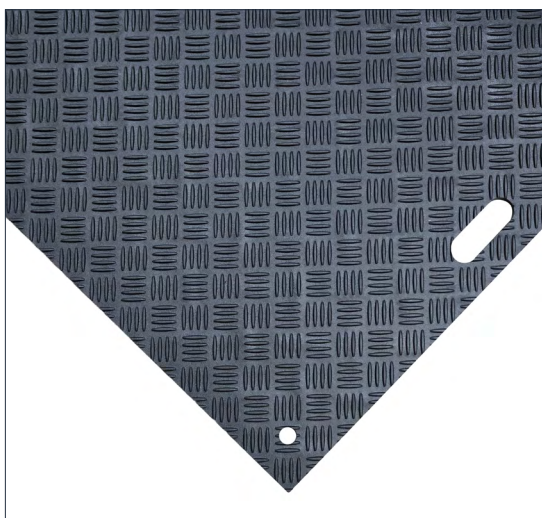

COBATRACK HD MAT

Dočasné prístupové komunikácie pre vysoké zaťaženie 50–120 ton

GROUND PROTECTION MATS

- Vyrobené z recyklovaného HDPE pre prístupové cesty ťažkej stavebnej a priemyselnej techniky
- Vhodné pre zaťaženie od 50 do 120 ton, v závislosti od podmienok terénu
- Dvojité robustný protišmykový povrch pre spoľahlivú premávku za každého počasia
- Hrúbka 15 mm zabezpečuje odolnú a stabilnú dočasnú dopravnú cestu
- Kompatibilné s PU a oceľovými spojkami pre bezpečné a stabilné spojenie dlaždíc
- Opakovane použiteľné riešenie pre rozsiahle stavebné a infraštruktúrne projekty
- Ideálne pre ťažkú techniku, podložky pre žeriavy a infraštruktúrne práce, kde je potrebné rovnomerné rozloženie zaťaženia
- Vhodné pre projekty pozemného staviteľstva, inžinierske siete a rozsiahle stavebné projekty

COBATRACK MAT

Stabilný prístup za pár minút

COBA

GROUND PROTECTION MATS

- Vyrobené z recyklovaného HDPE pre maximálnu pevnosť a ekologickú udržateľnosť
- Vhodné pre zaťaženie až do 5 ton, v závislosti od stavu podkladu
- Dizajn s dvojitou povrchovou úpravou s protišmykovým profilom a diamantovým vzorom
- Integrované úchyty umožňujú jednoduchú a efektívnu manipuláciu
- Predtvarované spojovacie otvory umožňujú bezpečné spájanie dlaždíc do stabilných celkov
- Hrúbka 10 mm pre odolnú dočasnú prístupovú cestu pre chodcov aj ľahké vozidlá
- Kompatibilné s PU a oceľovými spojkami pre bezpečné a stabilné spojenie dlaždíc
- Opakovane použiteľné pre stavby, podujatia a parkoviská
- Ideálne pre dočasné pozemné komunikácie, prístupové cesty, umiestnenie kontajnerov alebo rozšírenie parkovacích miest
- Praktické riešenie pre obchody so stavebným materiálom, dodávateľov a prevádzkové tímy na ochranu povrchu a prevenciu vzniku koľají počas pohybu vozidiel