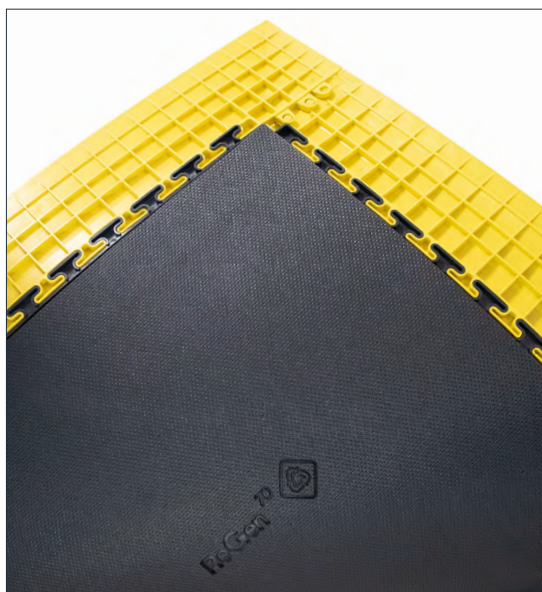

COBA

**Right Mat,
First Time**
Správna rohož
na prvý raz

**NOVÉ PRODUKTY
2026**

TOUGH LOCK ANTI-FATIGUE TILE

Vytvorte podlahu, ktorá zabraňuje únave

WORKPLACE SAFETY MATTING

- ➔ Protiúnavové dlaždice z PVC s 15 mm hrúbkou, navrhnuté tak, aby zmierňovali únavu pri dlhodobom státi
- ➔ Penový podklad z recyklovaného priemyselného odpadu pre väčší komfort operátorov
- ➔ Vyrobené s použitím 75% recyklovaného materiálu na podporu cieľov v oblasti spoločenskej zodpovednosti podnikov (CSR)
- ➔ Zámkový systém pre rýchlu inštaláciu na veľkých plochách bez použitia náradia
- ➔ Modulárny systém umožňuje výmenu jednotlivých dlaždíc bez demontáže celej podlahy
- ➔ Odolný protišmykový povrch zvyšuje bezpečnosť v priemyselnom prostredí
- ➔ Skryté spoje vytvárajú bezšvový a profesionálny vzhľad
- ➔ Voliteľné nábehové hrany s vysokou viditeľnosťou znižujú riziko zakopnutia a jasne vyznačujú pracovné zóny
- ➔ Vhodné pre montážne stanice, baliace stoly, pracoviská obsluhy strojov a kontrolné zóny, kde zamestnanci dlhodobo stoja
- ➔ Často inštalované v továrňach, skladoch a dielňach s cieľom vytvoriť vymedzené komfortné zóny bez nutnosti rozsiahlej rekonštrukcie

TOUGH LOCK ANTI-FATIGUE EDGES

Zlepšenie súladu s predpismi. Zníženie rizika zakopnutia

COBA

WORKPLACE SAFETY MATTING

- ➔ Odolné nábehové hrany z PVC určené na vytvorenie hladkého, skoseného prechodu
- ➔ Hrúbka 15 mm zodpovedá výške dlaždíc Tough Lock pre bezpečnú inštaláciu
- ➔ Dostupné vo formátoch s výstupkami, s otvormi a ako rohové profily pre kompletné riešenie okrajov
- ➔ Výrazné žlté a oranžové farby zvyšujú bezpečnosť na pracovisku
- ➔ Zároveň znižuje riziko zakopnutia o okraje a spĺňa prísnejšie bezpečnostné predpisy
- ➔ Používa sa na dokončenie nezakrytých okrajov okolo protiúnavových pracovných plôch vo výrobných bunkách, skladových priestoroch a výrobných halách
- ➔ Obzvlášť dôležité tam, kde dochádza k pohybu osôb a paletových vozíkov medzi betónovou podlahou a zvýšeným dlaždicovým systémom