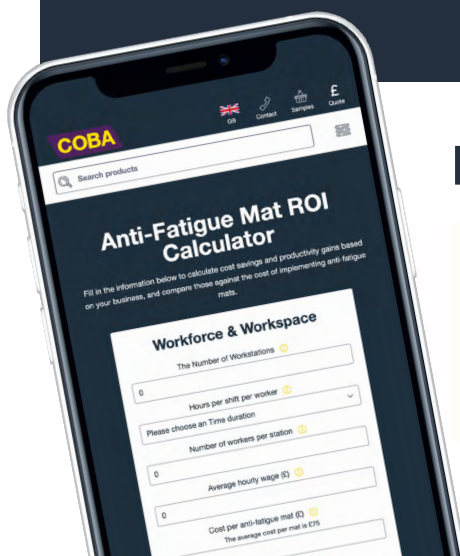

POUŽI

COBA ROI
KALKULAČKA