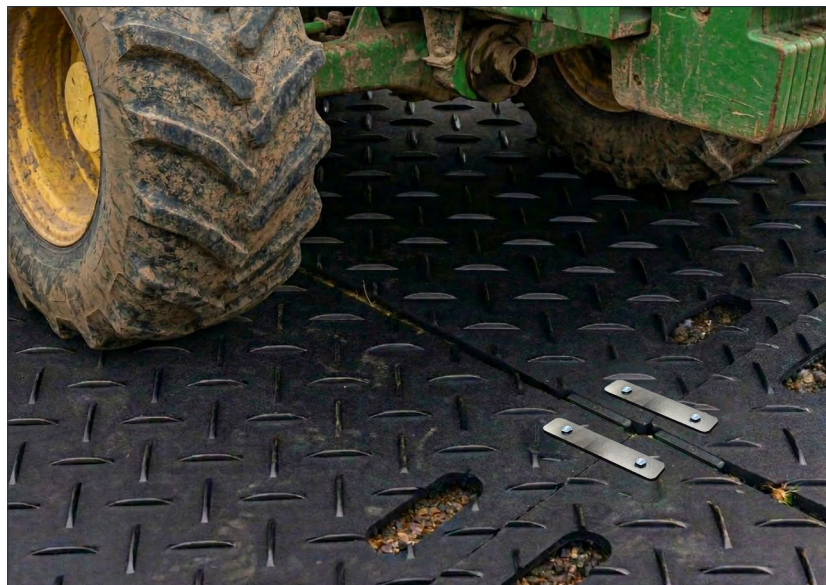

COBATRACK MAT

Stabilný prístup za pár minút

COBA

GROUND PROTECTION MATS

- Vyrobené z recyklovaného HDPE pre maximálnu pevnosť a ekologickú udržateľnosť
- Vhodné pre zaťaženie až do 5 ton, v závislosti od stavu podkladu
- Dizajn s dvojitou povrchovou úpravou s protišmykovým profilom a diamantovým vzorom
- Integrované úchyty umožňujú jednoduchú a efektívnu manipuláciu
- Predtvarované spojovacie otvory umožňujú bezpečné spájanie dlaždíc do stabilných celkov
- Hrúbka 10 mm pre odolnú dočasnú prístupovú cestu pre chodcov aj ľahké vozidlá
- Kompatibilné s PU a oceľovými spojkami pre bezpečné a stabilné spojenie dlaždíc
- Opakovane použiteľné pre stavby, podujatia a parkoviská
- Ideálne pre dočasné pozemné komunikácie, prístupové cesty, umiestnenie kontajnerov alebo rozšírenie parkovacích miest
- Praktické riešenie pre obchody so stavebným materiálom, dodávateľov a prevádzkové tímy na ochranu povrchu a prevenciu vzniku koľají počas pohybu vozidiel

Materiál

Polietylen vysokej gęstości (HDPE)

COBATRACK PU CONNECTOR

Opakovane použiteľné PU spojky so skrutkami pre rohože COBATrack

DVOJITÁ PU SPOJKA

JEDNODUCHÁ PU SPOJKA

- Opakovane použiteľné spojky navrhnuté špeciálne pre rohože na ochranu povrchu COBATrack
- K dispozícii v dvoch prevedeniach: z polyuretánu (PU, upevňované skrutkami) a z ocele (bez použitia náradia)
- Jednoduché a dvojité spojky pre flexibilné rozloženie dlaždíc
- Polyuretánové spojky (PU) dodávané so skrutkami pre pevné a bezpečné spojenie
- Oceľové spojky umožňujú rýchlu inštaláciu bez skrutiek
- K zaisteniu stabilného spojenia medzi rohožami a zníženie pohybu pri zaťažení
- Rýchla inštalácia a jednoduché odstránenie pre dočasné alebo opakované použitie
- Odolná konštrukcia vhodná pre náročné podmienky na stavbách a pri podujatiach