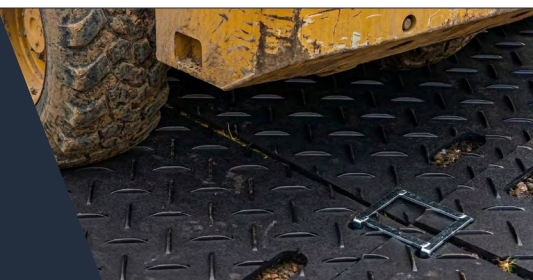

COBATRACK STEEL CONNECTOR

Opakovane použiteľné oceľové spojky pre rohože COBATrack

- Navrhnuté špeciálne pre rohože na ochranu povrchu COBATrack
- Bezskrutková konštrukcia umožňuje rýchlu inštaláciu priamo na mieste
- Dostupné v jednoduchých aj dvojitých formátoch pre flexibilné rozloženie rohoží
- Pevné a bezpečné uchytenie minimalizuje pohyb rohoží pri zaťažení
- Odolná oceľová konštrukcia pre náročné podmienky
- Rýchla inštalácia a jednoduché odstránenie medzi projektmi
- Ideálne pre dočasné prístupové cesty a opakovane použiteľné systémy rohoží

Rozmer	Popis	Číslo produktu
20,5 cm x 13,7 cm	Dvojité oceľové spojka	CT01SDC
20,5 cm x 2 cm	Jednoduchá oceľové spojka	CT01SSC