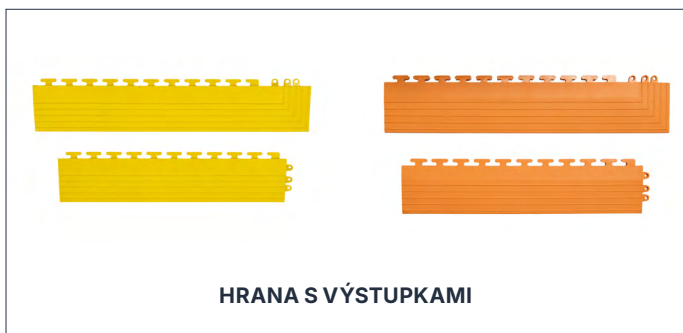

TOUGH LOCK ANTI-FATIGUE EDGES

Zlepšenie súladu s predpismi. Zníženie rizika zakopnutia

COBA

WORKPLACE SAFETY MATTING

- ➔ Odolné nábehové hrany z PVC určené na vytvorenie hladkého, skoseného prechodu
- ➔ Hrúbka 15 mm zodpovedá výške dlaždíc Tough Lock pre bezpečnú inštaláciu
- ➔ Dostupné vo formátoch s výstupkami, s otvormi a ako rohové profily pre kompletné riešenie okrajov
- ➔ Výrazné žlté a oranžové farby zvyšujú bezpečnosť na pracovisku
- ➔ Zároveň znižuje riziko zakopnutia o okraje a spĺňa prísnejšie bezpečnostné predpisy
- ➔ Používa sa na dokončenie nezakrytých okrajov okolo protiúnavových pracovných plôch vo výrobných bunkách, skladových priestoroch a výrobných halách
- ➔ Obzvlášť dôležité tam, kde dochádza k pohybu osôb a paletových vozíkov medzi betónovou podlahou a zvýšeným dlaždicovým systémom

Rozmer	Popis	Žltá	Oranžová
100 mm x 600 mm	Rohový profil s otvormi	TAC070001F	TAC170001F
100 mm x 600 mm	Rohový profil s výstupkami	TAC070001M	TAC170001M
100 mm x 500 mm	Hrana s otvormi	TAE070001F	TAE170001F
100 mm x 500 mm	Hrana s výstupkami	TAE070001M	TAE170001M

COBATRACK HD MAT

Dočasné prístupové komunikácie pre vysoké zaťaženie 50–120 ton

GROUND PROTECTION MATS

- Vyrobené z recyklovaného HDPE pre prístupové cesty ťažkej stavebnej a priemyselnej techniky
- Vhodné pre zaťaženie od 50 do 120 ton, v závislosti od podmienok terénu
- Dvojité robustný protišmykový povrch pre spoľahlivú premávku za každého počasia
- Hrúbka 15 mm zabezpečuje odolnú a stabilnú dočasnú dopravnú cestu
- Kompatibilné s PU a oceľovými spojkami pre bezpečné a stabilné spojenie dlaždíc
- Opakovane použiteľné riešenie pre rozsiahle stavebné a infraštruktúrne projekty
- Ideálne pre ťažkú techniku, podložky pre žeriavy a infraštruktúrne práce, kde je potrebné rovnomerné rozloženie zaťaženia
- Vhodné pre projekty pozemného staviteľstva, inžinierske siete a rozsiahle stavebné projekty