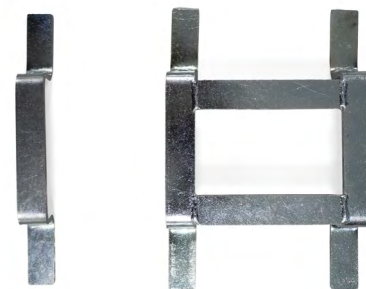

COBATRACK PU CONNECTOR

Opakovane použiteľné PU spojky so skrutkami pre rohože COBATrack

JEDNODUCHÁ PU SPOJKA

- Opakovane použiteľné spojky navrhnuté špeciálne pre rohože na ochranu povrchu COBATrack
- K dispozícii v dvoch prevedeniach: z polyuretánu (PU, upevňované skrutkami) a z ocele (bez použitia náradia)
- Jednoduché a dvojité spojky pre flexibilné rozloženie dlaždíc
- Polyuretánové spojky (PU) dodávané so skrutkami pre pevné a bezpečné spojenie
- Oceľové spojky umožňujú rýchlu inštaláciu bez skrutiek
- K zaisteniu stabilného spojenia medzi rohožami a zníženie pohybu pri zaťažení
- Rýchla inštalácia a jednoduché odstránenie pre dočasné alebo opakované použitie
- Odolná konštrukcia vhodná pre náročné podmienky na stavbách a pri podujatiach

Rozmer	Popis	Číslo produktu
19,3 cm x 19,3 cm	Dvojité PU spojka	CT01PUDC
19,3 cm x 6,3 cm	Jednoduchá PU spojka	CT01PUSC

COBATRACK STEEL CONNECTOR

Opakovane použiteľné oceľové spojky pre rohože COBATrack

- Navrhnuté špeciálne pre rohože na ochranu povrchu COBATrack
- Bezskrutková konštrukcia umožňuje rýchlu inštaláciu priamo na mieste
- Dostupné v jednoduchých aj dvojitých formátoch pre flexibilné rozloženie rohoží
- Pevné a bezpečné uchytenie minimalizuje pohyb rohoží pri zaťažení
- Odolná oceľová konštrukcia pre náročné podmienky
- Rýchla inštalácia a jednoduché odstránenie medzi projektmi
- Ideálne pre dočasné prístupové cesty a opakovane použiteľné systémy rohoží

Rozmer	Popis	Číslo produktu
20,5 cm x 13,7 cm	Dvojité oceľové spojka	CT01SDC
20,5 cm x 2 cm	Jednoduchá oceľové spojka	CT01SSC