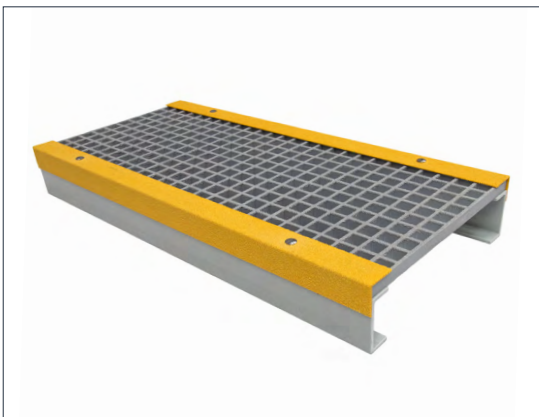

COBAGRIP STEPOVER

Zabráňte zakopnutiu priamo pri zdroji vďaka priemyselným bezpečnostným mostíkom zo sklolaminátu (GRP)

COBA

FLOOR LEVEL SAFETY ACCESSORIES

- Protišmykový mostík zo sklolaminátu (GRP) na bezpečné premostenie potrubí, káblových žlabov a káblov v priemyselnom a komerčnom prostredí
- Vyrobené zo sklolaminátu (GRP) odolného proti korózii pre dlhodobú životnosť vo vnútorných aj vonkajších priestoroch
- Posyp kremečítym pieskom vytvára protišmykový povrch s vynikajúcou priľnavosťou pod nohami a znižuje tým riziko pošmyknutia v mokrých alebo znečistených zónach
- Test protišmykovosti podľa normy EN 16165:2021 príloha B na podporu súladu s predpismi BOZP
- Žlté nášlapy pre lepšiu viditeľnosť zvyšujú povedomie o rizikách v rušných prevádzkach
- Samostatne stojaci dizajn umožňuje okamžité použitie bez potreby upevnenia k podlahe alebo prestojov v prevádzke pri inštalácii
- Lhká, ale robustná konštrukcia umožňuje jednoduché premiestňovanie podľa organizačných zmien v usporiadaní pracoviska
- Rovnomerne rozložené zaťaženie (UDL) 184 kg
- Viacero mostíkov sa dá umiestniť vedľa seba a vytvoriť tak dlhšie chodníky, ktoré spĺňajú normy
- Možno prispôbiť na mieru podľa špecifických priemyselných požiadaviek
- Bežne používané vo výrobných prevádzkach, strojovniach a servisných priestoroch, kde potrubia, vzduchotechnika alebo káblové vedenia prebiehajú cez chodníky pre peších
- Ideálne pre výrobné linky, koridory pre inžinierske siete a miesta prístupu pre údržbu, kde nie je trvalá zmena podlahy vhodná
- Dodávané ako stavebná sada na vlastnú montáž alebo vyrobené na mieru podľa potreby